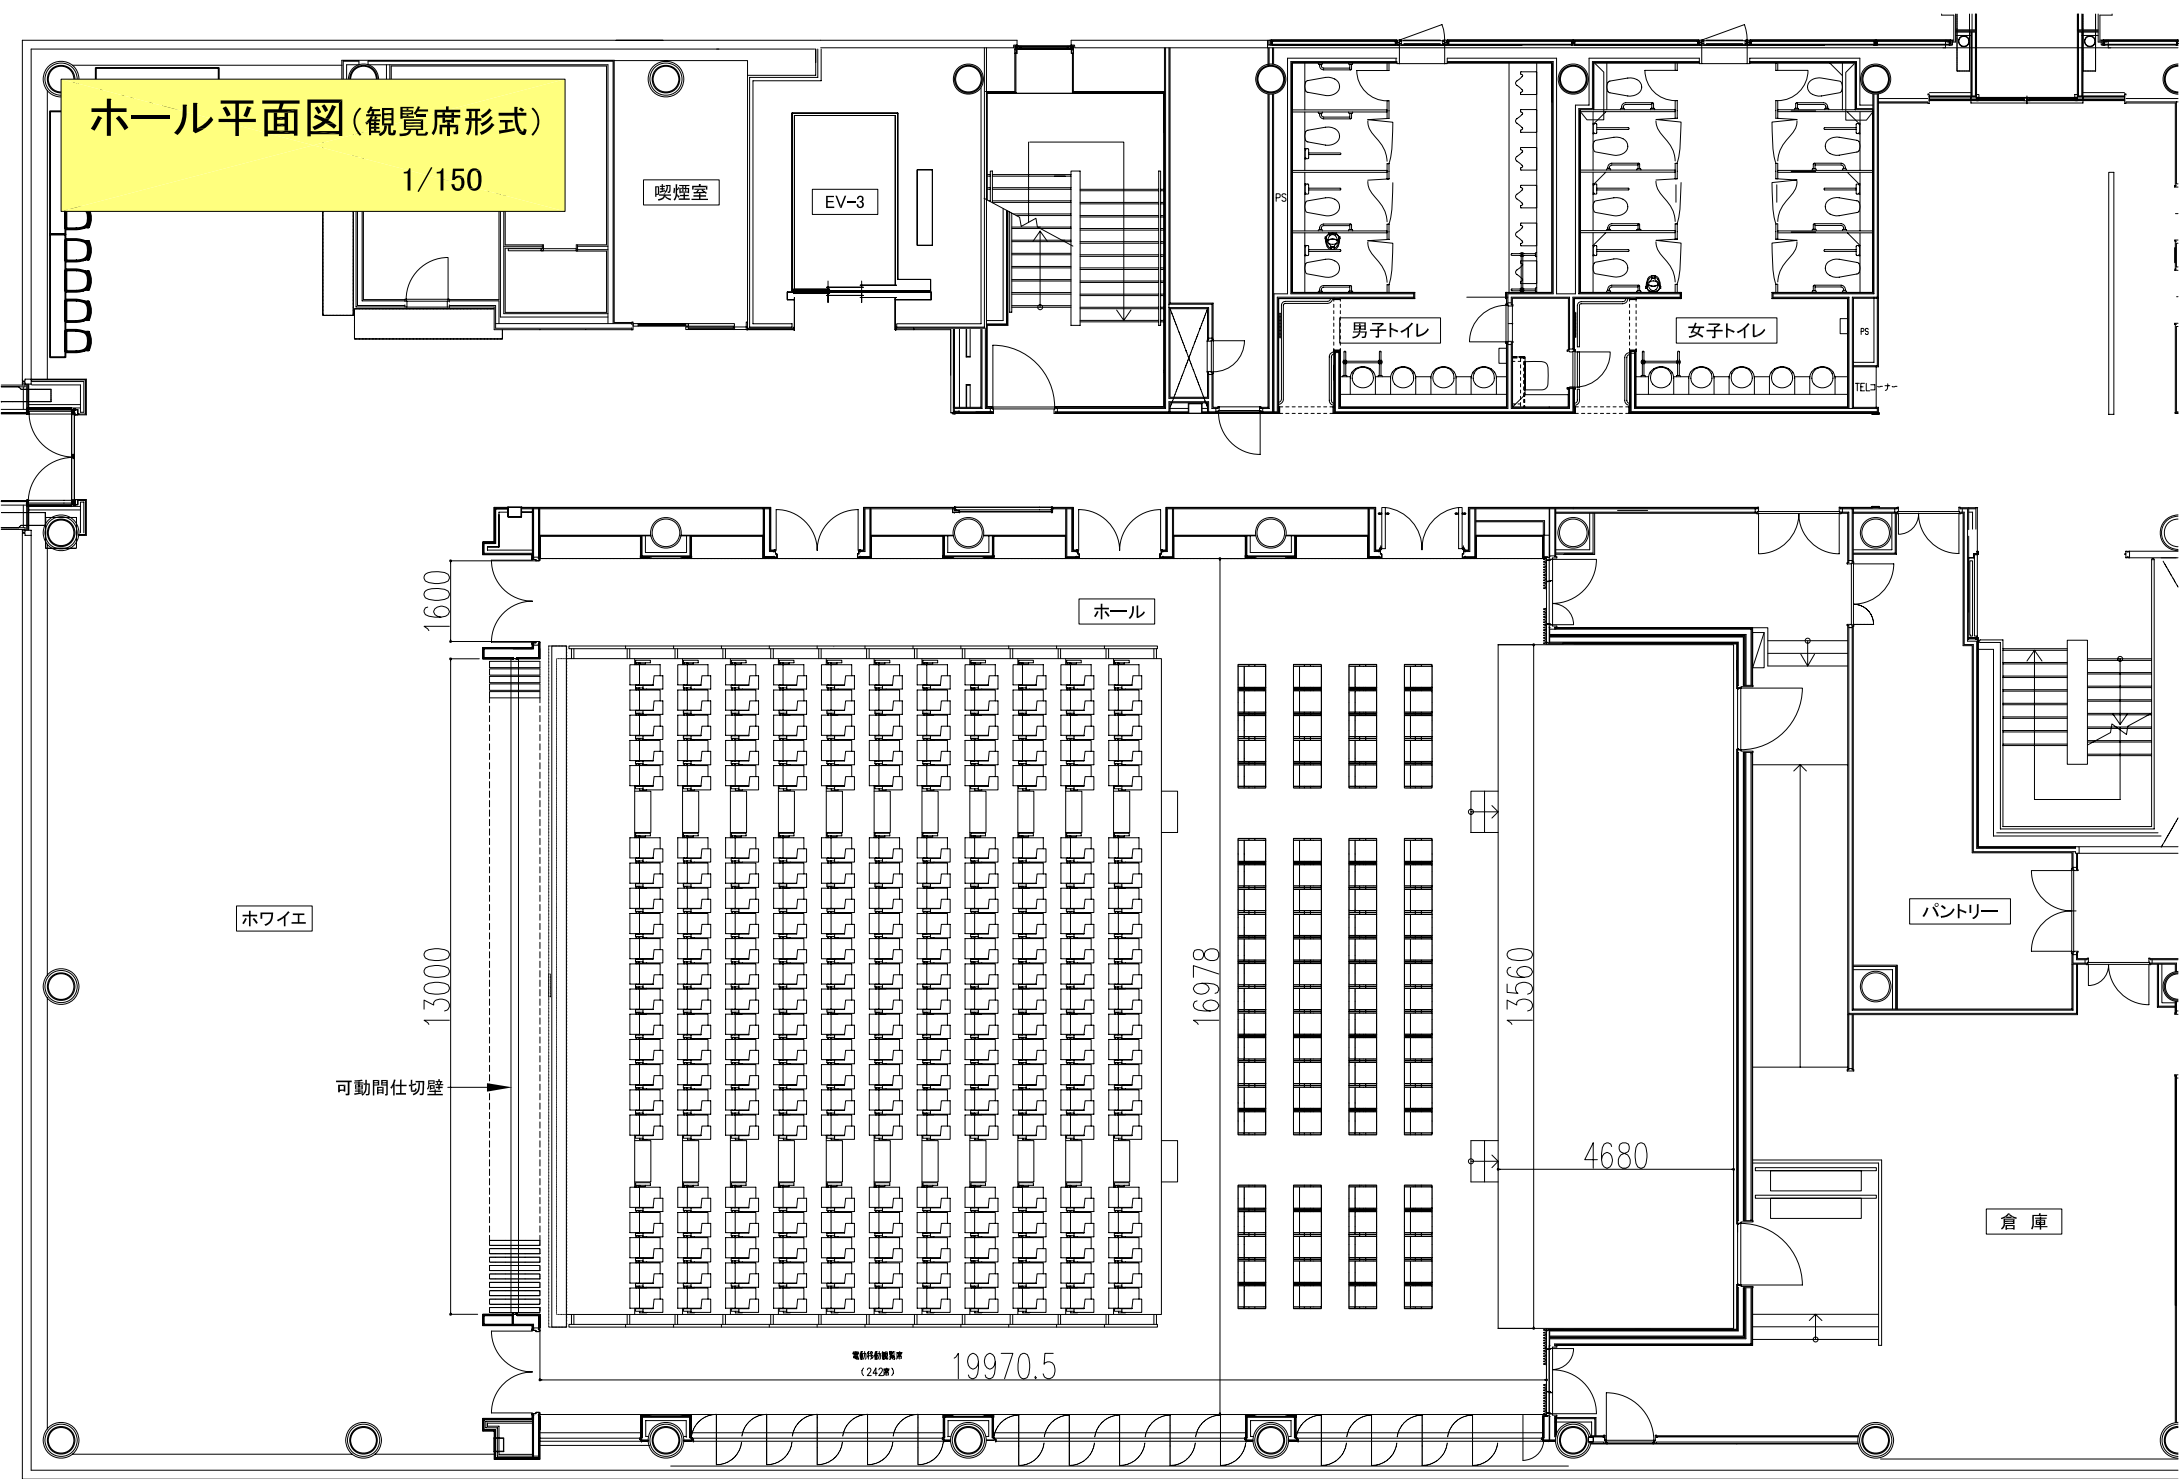

ホール平面図(観覧席形式)

1/150

ホワイエ

可動間仕切壁

喫煙室

EV-3

男子トイレ

女子トイレ

ホール

パントリー

倉庫

電柱移動距離
(242mm)

19970.5

1600

13000

16978