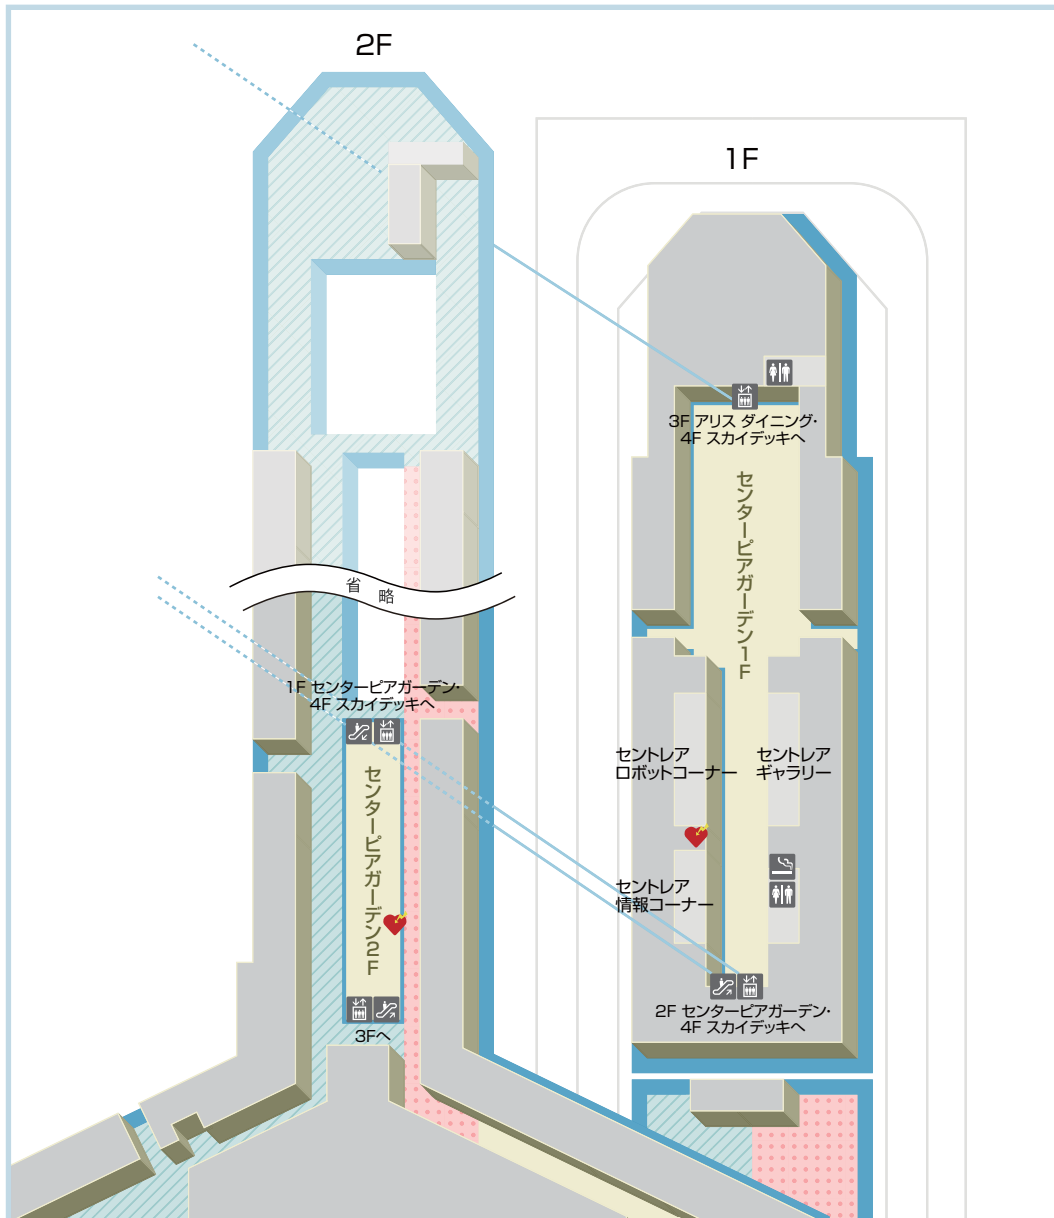

フロアガイド

センターピアガーデン  
1F&2F

- お手洗**  
※すべてのお手洗に多目的トイレが併設されています。
  - エレベーター**
  - エスカレーター**
  - 喫煙室**
  - AED(自動体外式除細動器)**
- 国際線制限エリア**
  - 国内線制限エリア**

センターピアガーデン