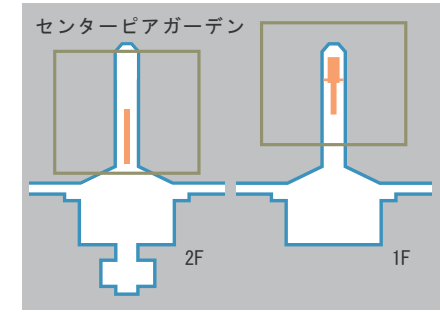

フロアガイド

センターピアガーデン  
1F&2F

- お手洗**  
※すべてのお手洗に多目的トイレが併設されています。
  - エレベーター**
  - エスカレーター**
  - 喫煙室**
  - AED(自動体外式除細動器)**
- 国際線制限エリア**
  - 国内線制限エリア**

センターピアガーデン