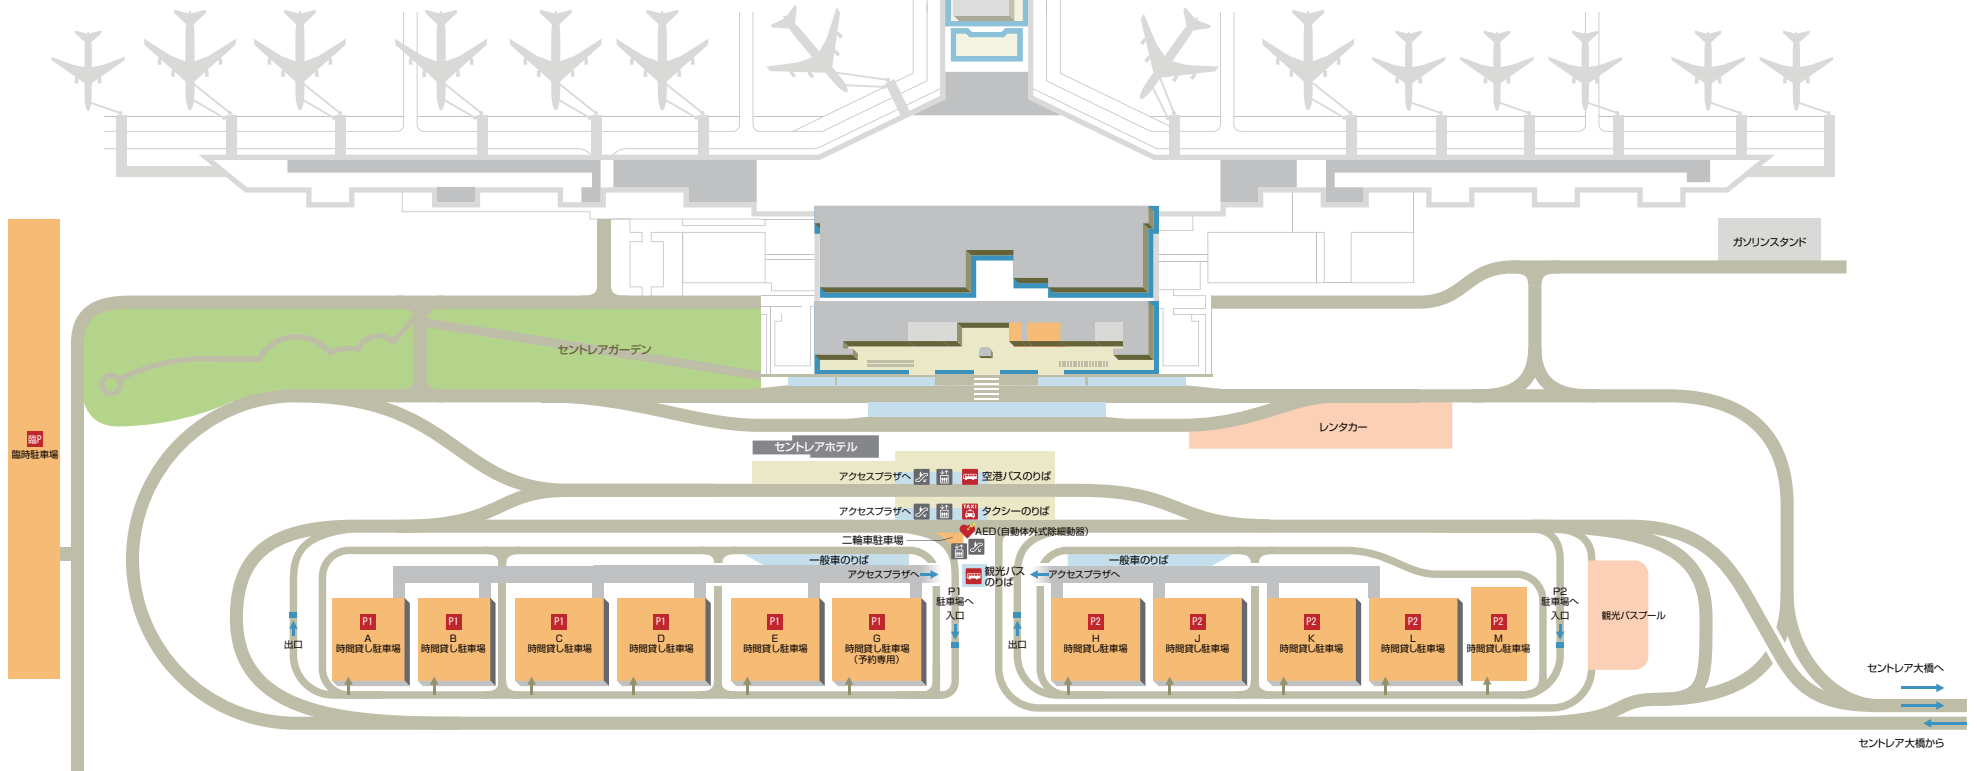

フロアガイド

センターピアガーデン  
1F&2F

- お手洗**  
※すべてのお手洗に多目的トイレが併設されています。
  - エレベーター**
  - エスカレーター**
  - 喫煙室**
  - AED(自動体外式除細動器)**
- 国際線制限エリア**
  - 国内線制限エリア**

センターピアガーデン