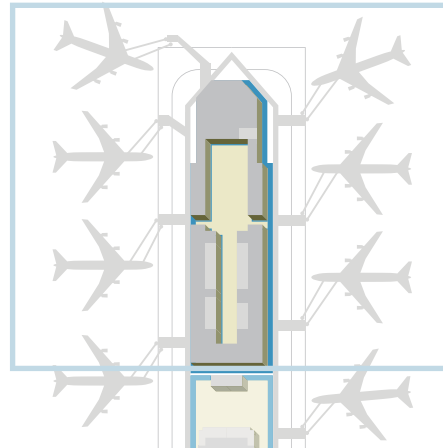

フロアガイド

センターピアガーデン  
1F&2F

- お手洗**  
※すべてのお手洗に多目的トイレが併設されています。
  - エレベーター**
  - エスカレーター**
  - 喫煙室**
  - AED(自動体外式除細動器)**
- 国際線制限エリア**
  - 国内線制限エリア**

センターピアガーデン