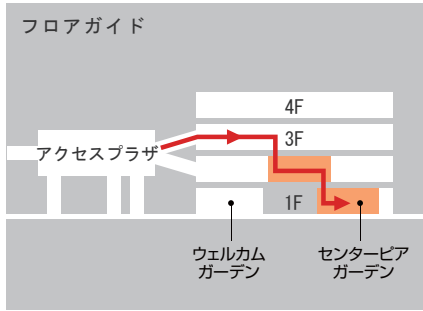

フロアガイド

センターピアガーデン  
1F&2F

- お手洗**  
※すべてのお手洗に多目的トイレが併設されています。
  - エレベーター**
  - エスカレーター**
  - 喫煙室**
  - AED(自動体外式除細動器)**
- 国際線制限エリア**
  - 国内線制限エリア**

センターピアガーデン