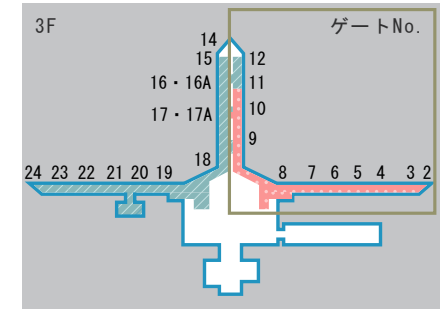

フロアガイド

C 国内線制限エリア