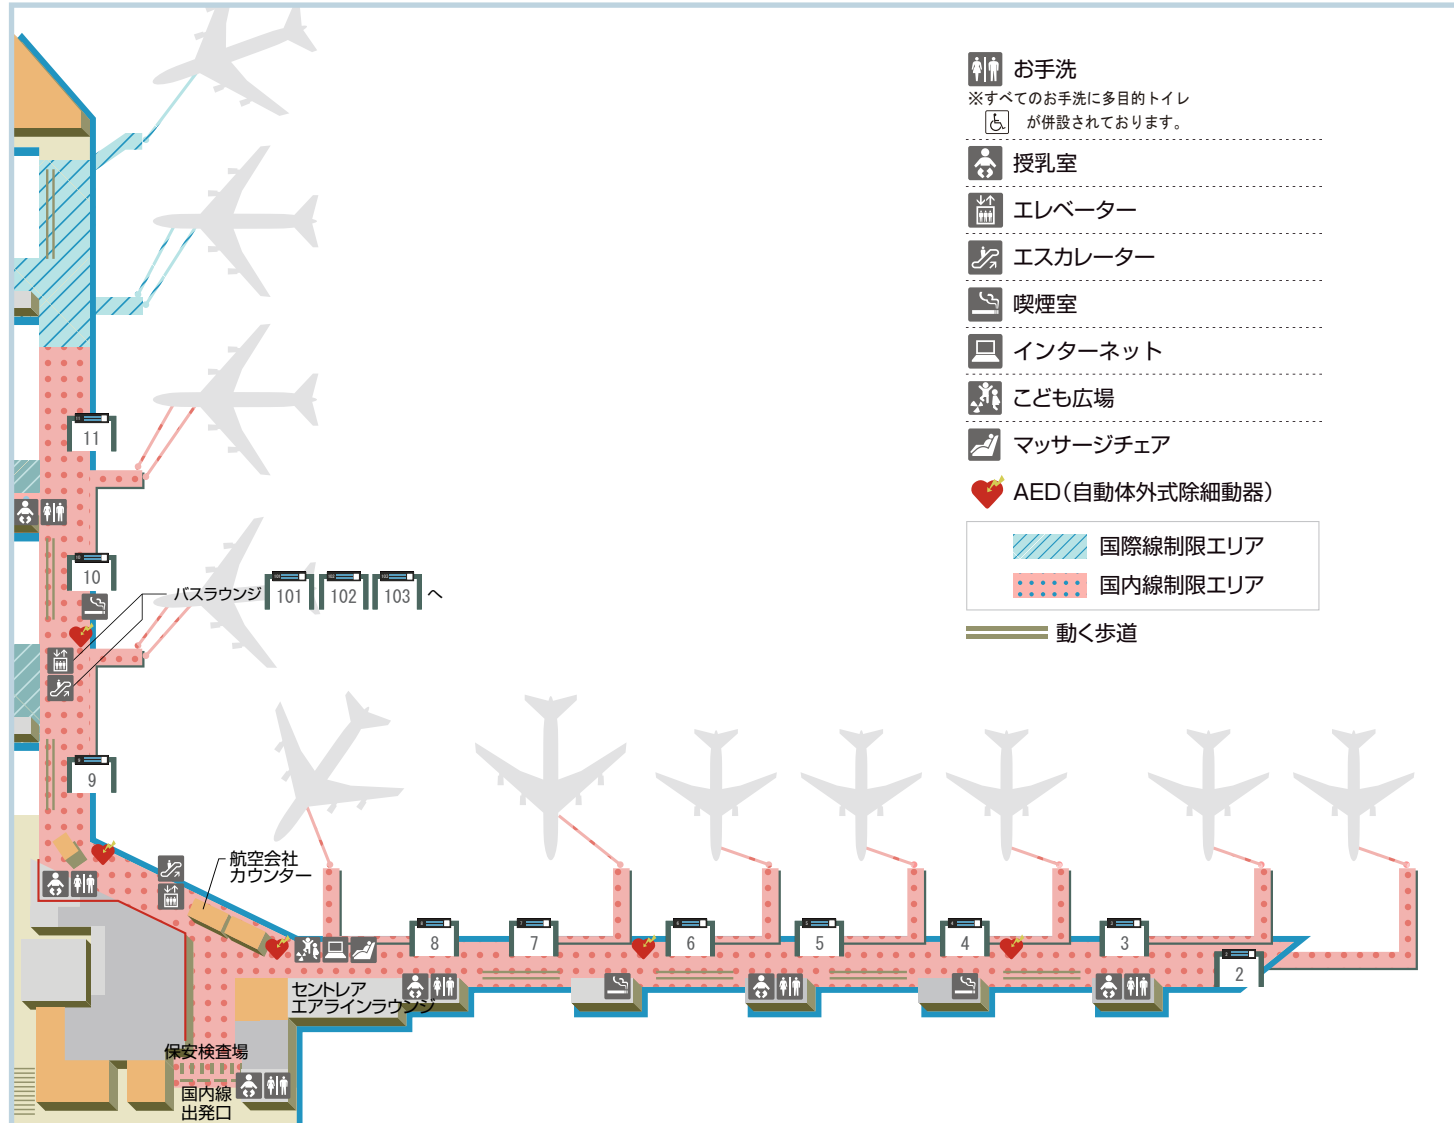

フロアガイド

C 国内線制限エリア