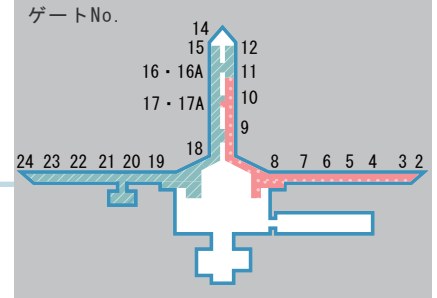

フロアガイド

C 国内線制限エリア