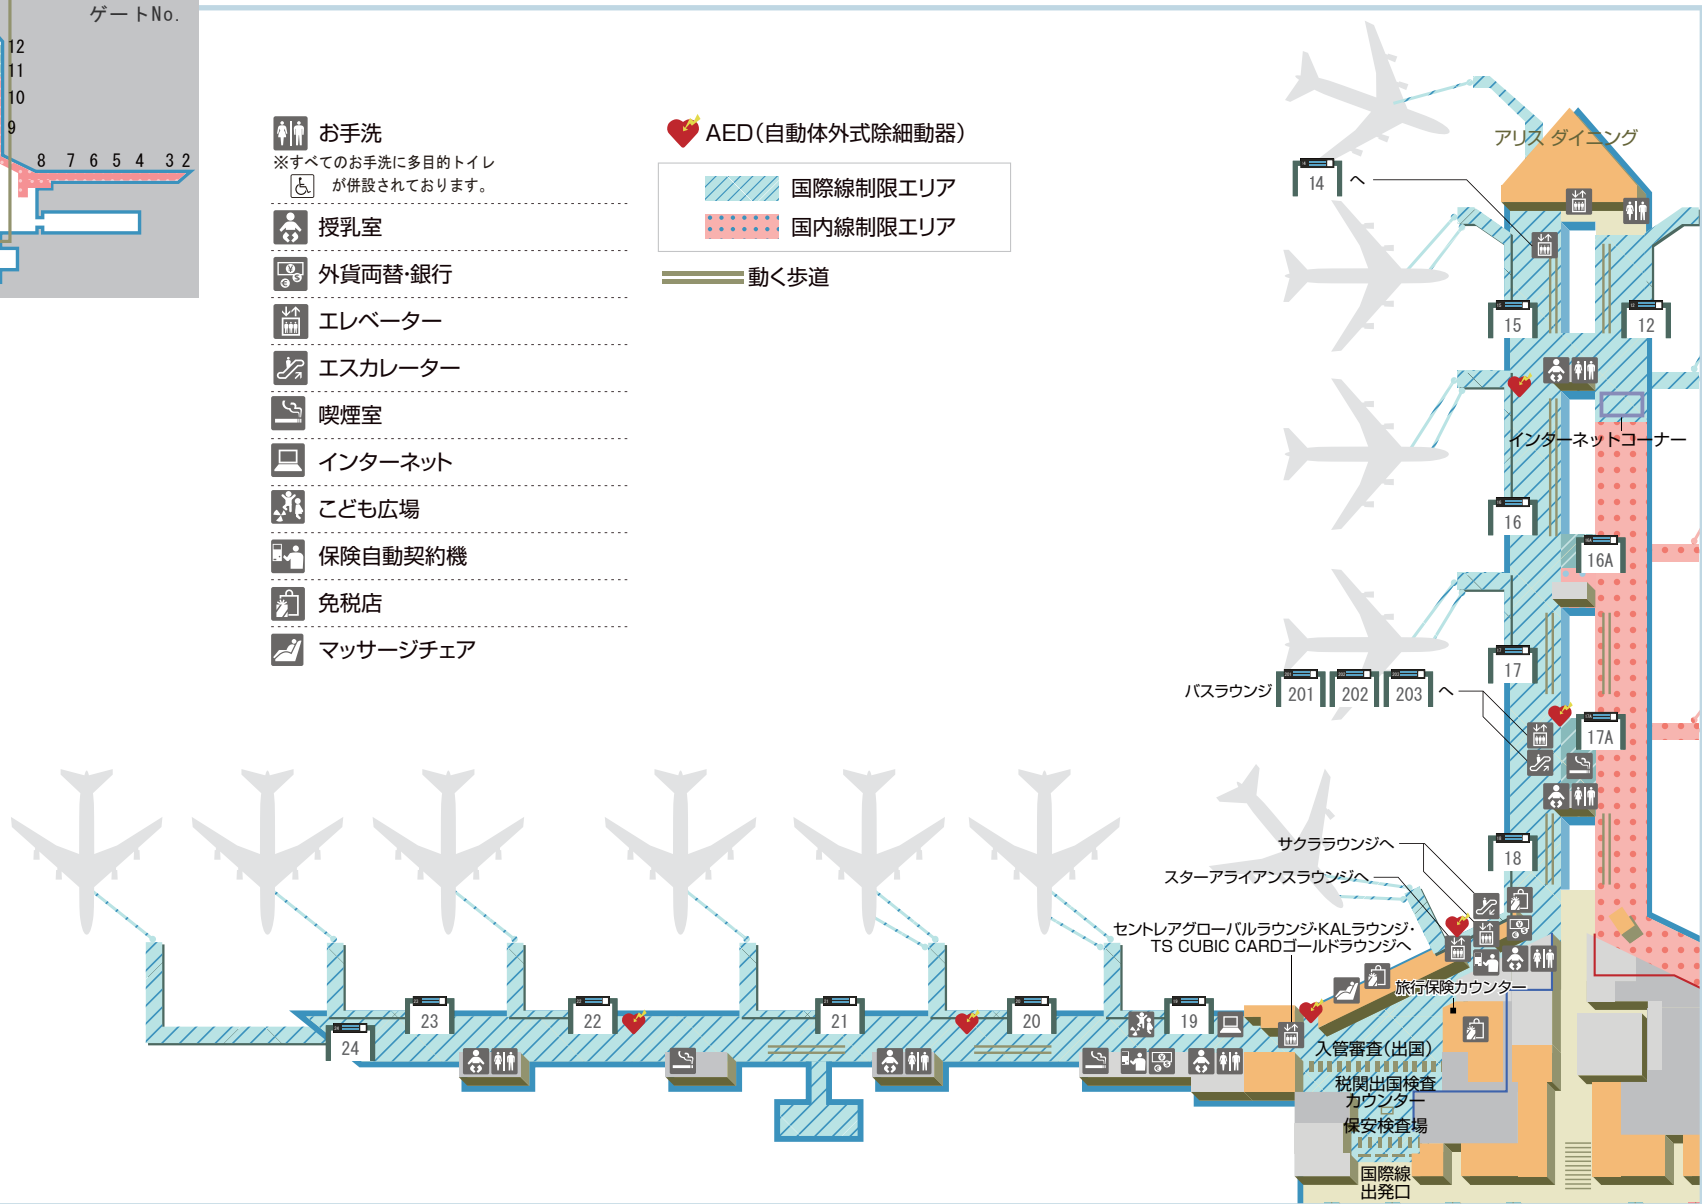

B 国際線制限エリア

- お手洗**
※すべてのお手洗に多目的トイレが併設されております。
- 授乳室**
- 外貨両替・銀行**
- エレベーター**
- エスカレーター**
- 喫煙室**
- インターネット**
- こども広場**
- 保険自動契約機**
- 免税店**
- マッサージチェア**

AED(自動体外式除細動器)

国際線制限エリア

国内線制限エリア

動く歩道

B 国際線制限エリア