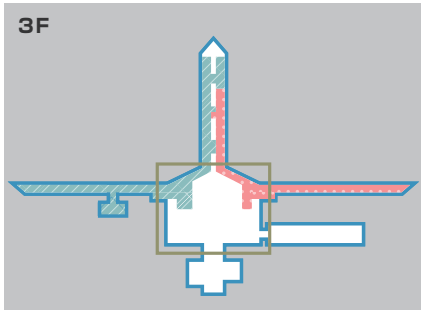

フロアガイド

A 出発ロビー

- 案内所・案内センター
 - お手洗
※すべてのお手洗に多目的トイレ
が併設されております。
 - 授乳室
 - 交番
 - 特別待合室
 - 外貨両替・銀行
 - ポスト
 - コインロッカー
 - エレベーター
 - エスカレーター
 - 喫煙室
 - インターネット
 - 手荷物宅配サービス
 - 保険自動契約機
 - 手荷物一時預かり所
 - AED(自動体外式除細動器)
 - セントレアカードポイント端末機
- 国際線制限エリア
 - 国内線制限エリア
 - 動く歩道