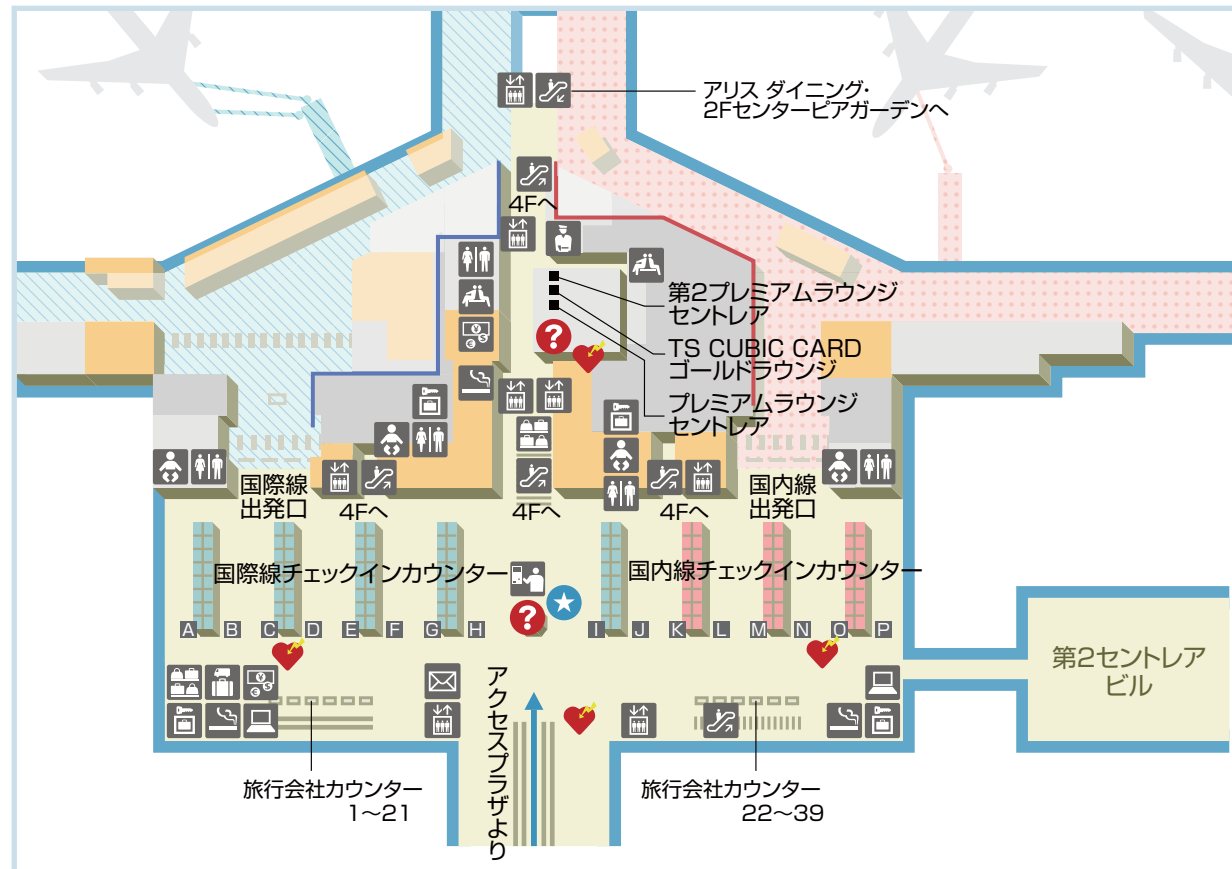

フロアガイド

A 出発ロビー

- 案内所・案内センター
 - お手洗
※すべてのお手洗に多目的トイレ
が併設されております。
 - 授乳室
 - 交番
 - 特別待合室
 - 外貨両替・銀行
 - ポスト
 - コインロッカー
 - エレベーター
 - エスカレーター
 - 喫煙室
 - インターネット
 - 手荷物宅配サービス
 - 保険自動契約機
 - 手荷物一時預かり所
 - AED(自動体外式除細動器)
 - セントレアカードポイント端末機
- 国際線制限エリア
 - 国内線制限エリア
 - 動く歩道

A 出発ロビー