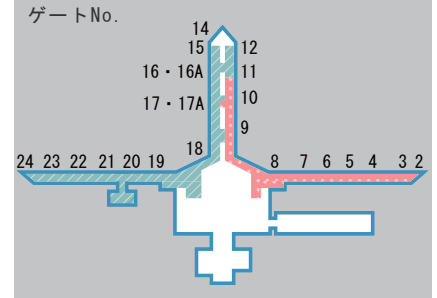

フロアガイド

A 出発ロビー

- 案内所・案内センター
 - お手洗
※すべてのお手洗に多目的トイレ
が併設されております。
 - 授乳室
 - 交番
 - 特別待合室
 - 外貨両替・銀行
 - ポスト
 - コインロッカー
 - エレベーター
 - エスカレーター
 - 喫煙室
 - インターネット
 - 手荷物宅配サービス
 - 保険自動契約機
 - 手荷物一時預かり所
 - AED(自動体外式除細動器)
 - セントレアカードポイント端末機
- 国際線制限エリア
 - 国内線制限エリア
 - 動く歩道