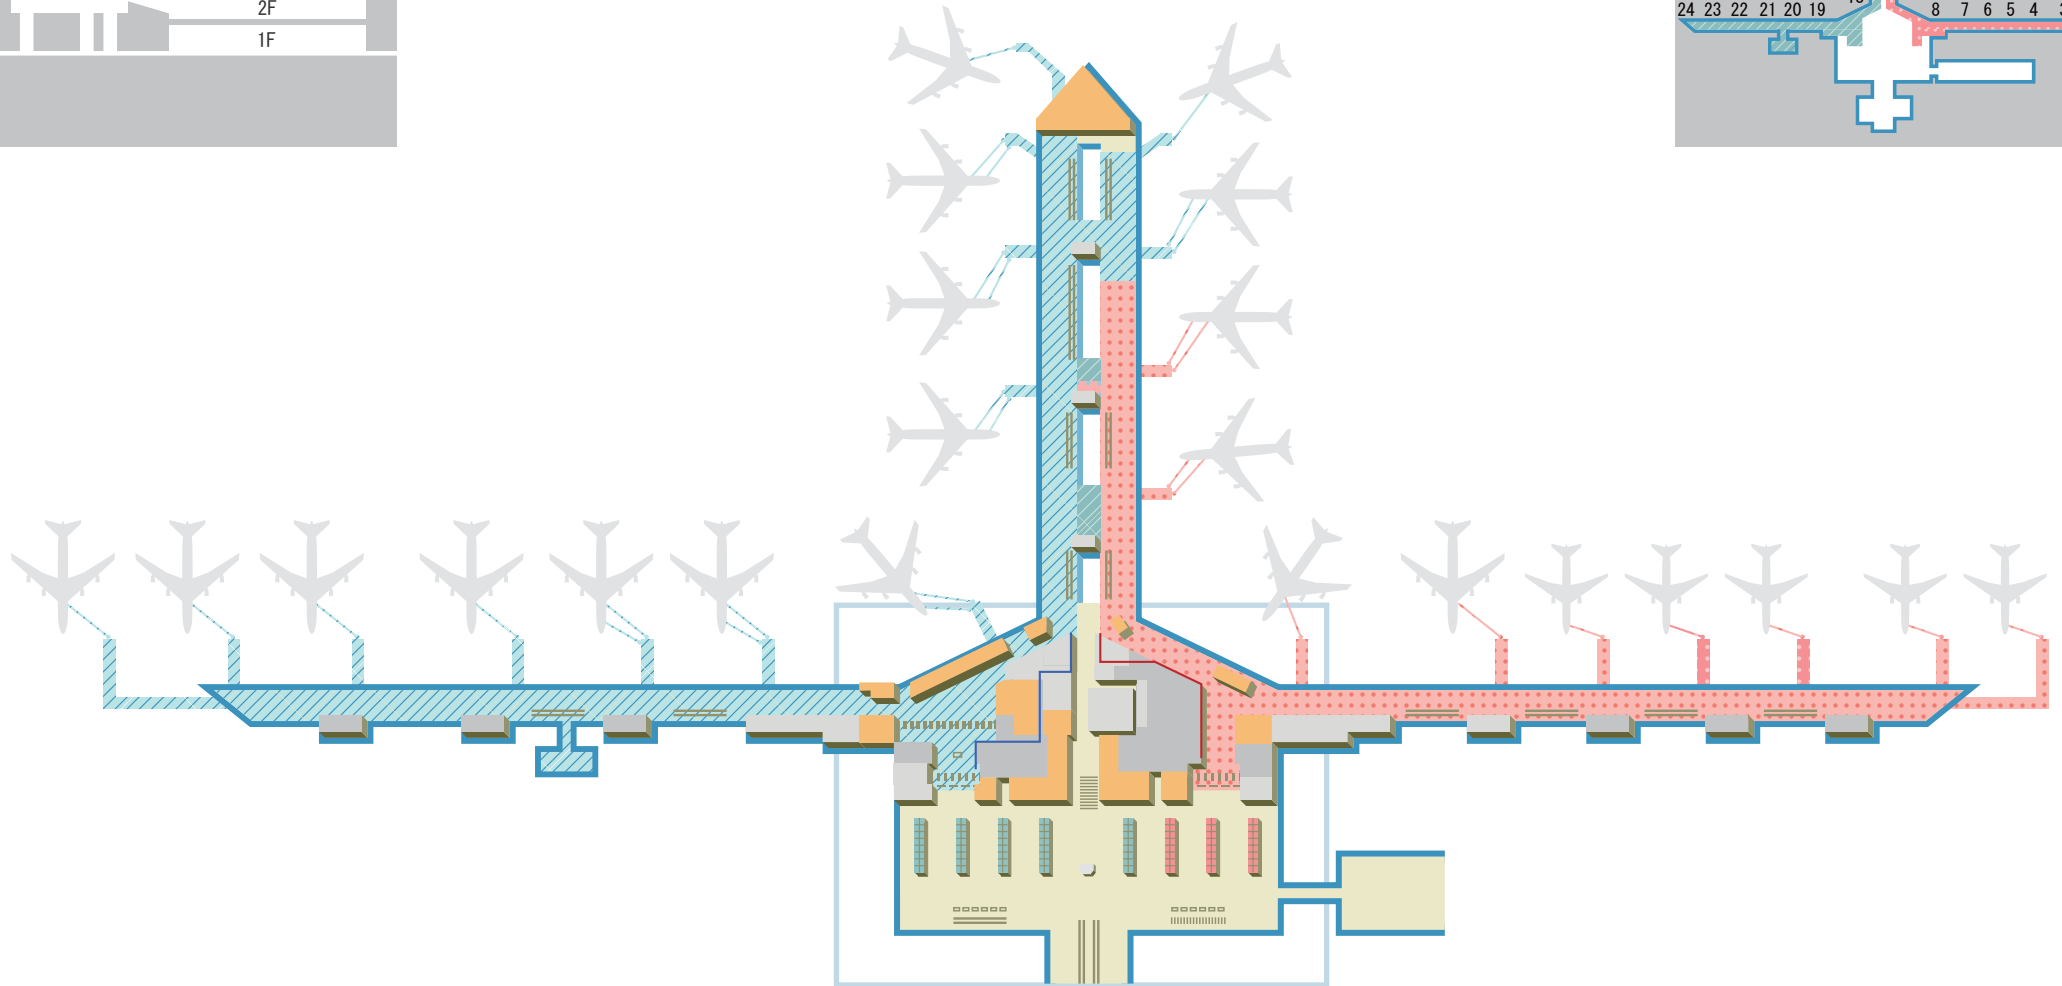

フロアガイド

A 出発ロビー

- 案内所・案内センター
 - お手洗
※すべてのお手洗に多目的トイレ
が併設されております。
 - 授乳室
 - 交番
 - 特別待合室
 - 外貨両替・銀行
 - ポスト
 - コインロッカー
 - エレベーター
 - エスカレーター
 - 喫煙室
 - インターネット
 - 手荷物宅配サービス
 - 保険自動契約機
 - 手荷物一時預かり所
 - AED(自動体外式除細動器)
 - セントレアカードポイント端末機
- 国際線制限エリア
 - 国内線制限エリア
 - 動く歩道

A 出発ロビー