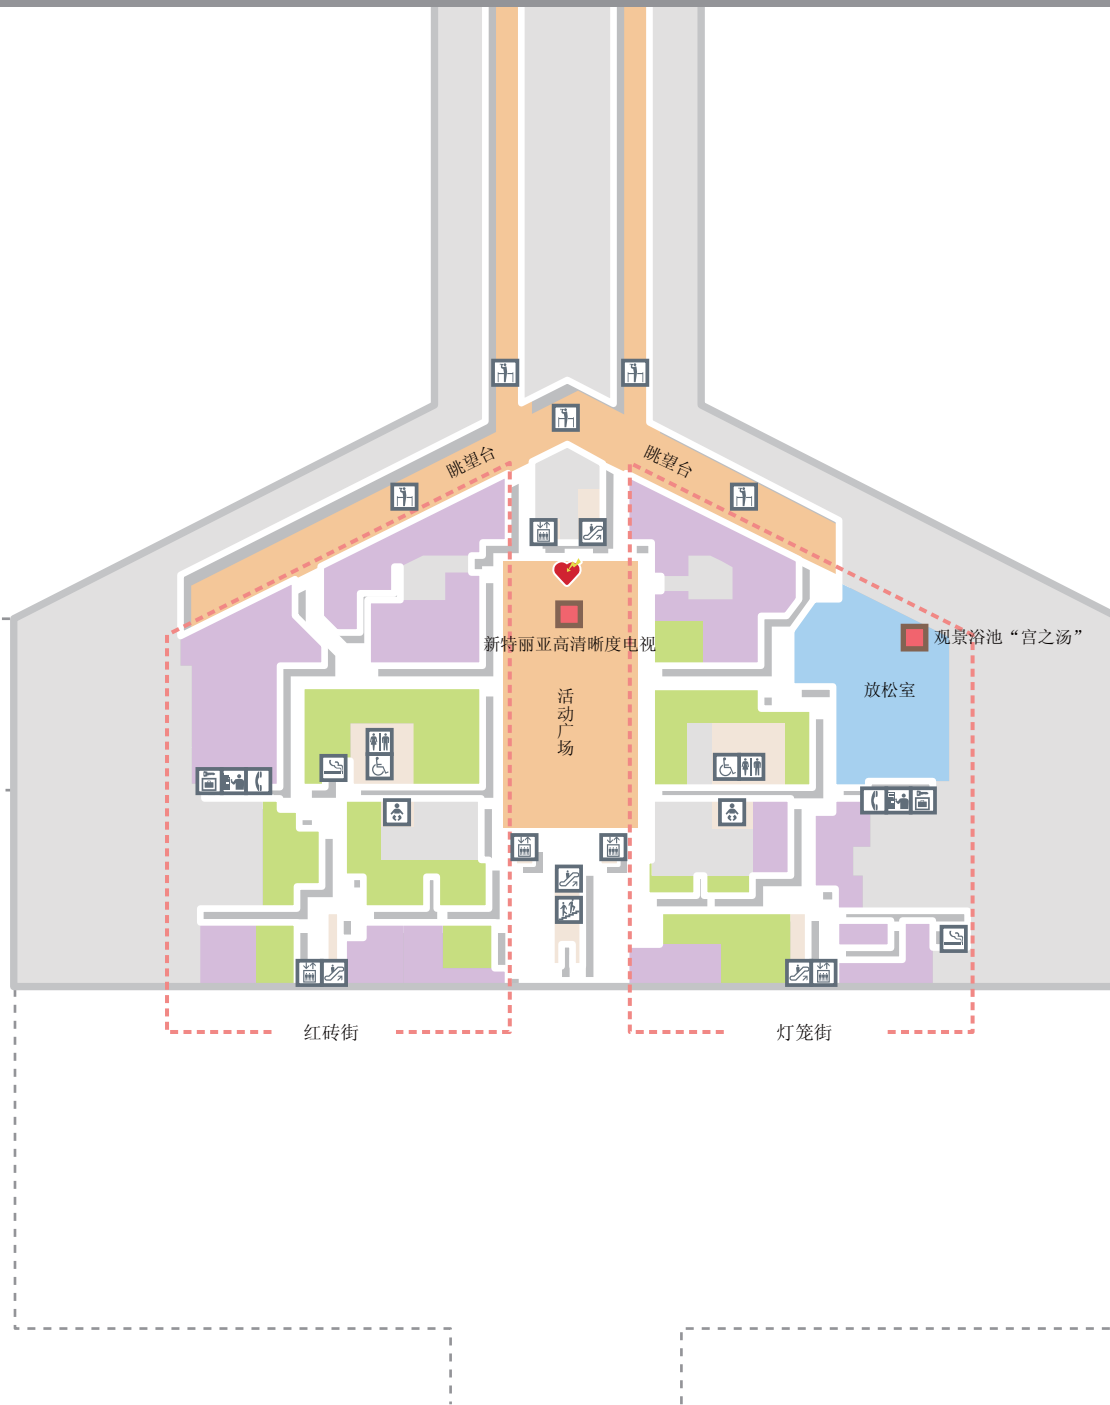

4F

开放式的设施，使得购物、餐饮、观景浴室和各种活动都可以满足您所有的期待和好奇心。这是一个具备购物、餐饮的娱乐消遣空间。

Sky Town

-  电梯
-  楼梯
-  眺望台
-  AED(自动体外除颤器)

-  洗手间
-  多目的的洗手间
-  育婴室
-  投币式储物箱
-  电话
-  自动售货机
-  电梯
-  自动扶梯
-  吸烟室
-  眺望台
-  AED(自动体外除颤器)