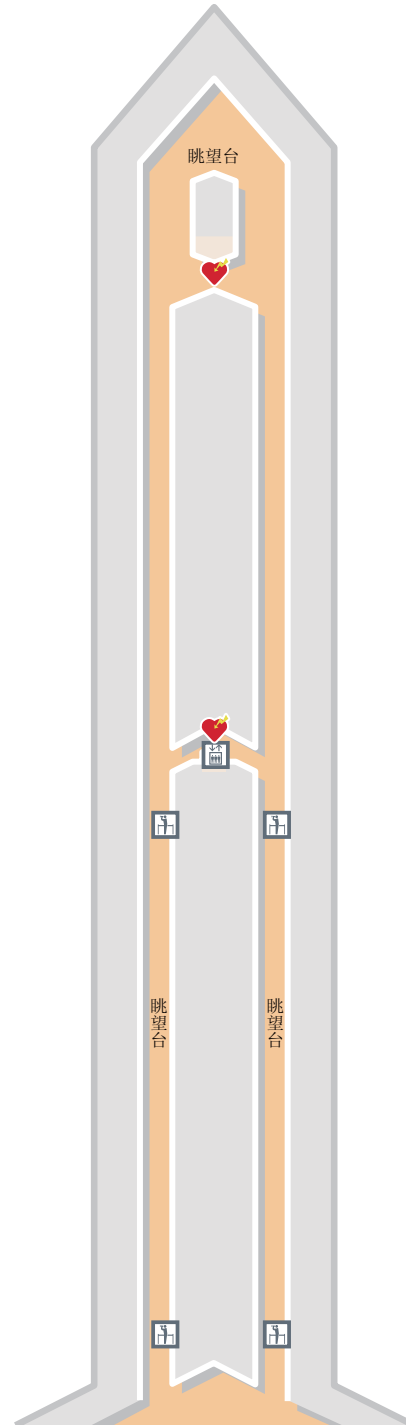

4F

开放式的设施，使得购物、餐饮、观景浴室和各种活动都可以满足您所有的期待和好奇心。这是一个具备购物、餐饮的娱乐消遣空间。

Sky Town

-  电梯
-  楼梯
-  眺望台
-  AED(自动体外除颤器)

-  洗手间
-  多目的的洗手间
-  育婴室
-  投币式储物箱
-  电话
-  自动售货机
-  电梯
-  自动扶梯
-  吸烟室
-  眺望台
-  AED(自动体外除颤器)