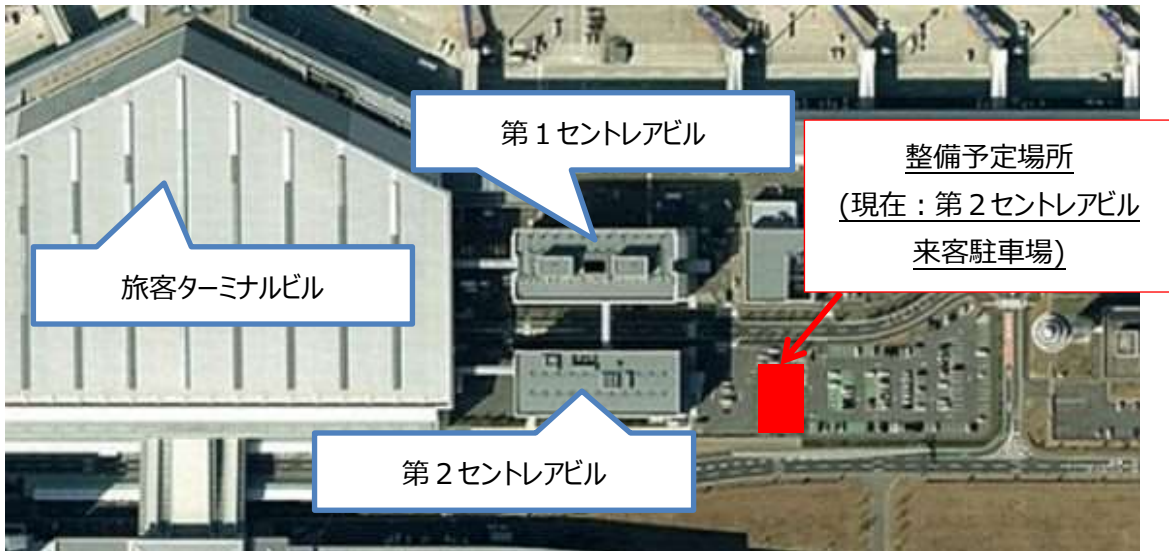

2. ペットホテル 整備場所