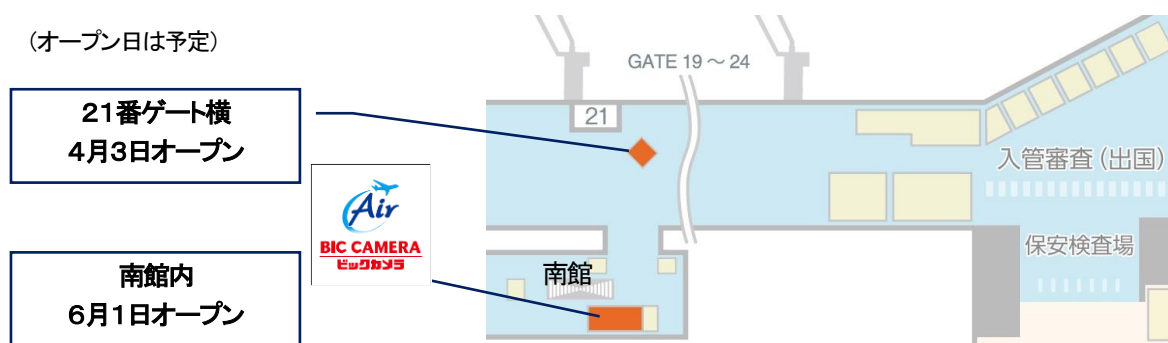

## 国際線出発制限エリアのショッピングが充実いたします！ 『Air BIC CAMERA』が新規オープン

セントレアでは、国際線出発制限エリア(出国審査後エリア)内にて「Air BIC CAMERA」が2店舗新たにオープンします。

「Air BIC CAMERA」は、訪日外国人や日本人海外旅行者に向けて、ビックカメラ各店の売上ランキング上位に入る人気商品の中から、厳選された商品を取り揃えるセレクトショップで、ビックカメラグループならではの便利で安心なサービスを提供されています。

セントレアでは、21番ゲート横に人気商品を凝縮しスピーディなお買い物ができる小型の店舗と、南館内に、より多様な商品を取り揃え本格的なショッピングを楽しめる店舗の2つのタイプの「Air BIC CAMERA」を順次オープンします。オープン日は、21番ゲート横が4月3日、南館内が6月1日を予定しています。

今回のオープンによって、セントレアの国際線を利用する訪日外国人や日本人海外旅行者の方々は、出国審査後に、市中のビックカメラ店舗同様に人気の家電製品や旅行用品等を消費税免税でお買い求めできるようになり、より充実した空港での時間をお過ごしいただけるようになることを期待しています。

セントレアは、今後も利便性が高く楽しい空港を目指し、引き続き商業施設の魅力向上に取り組んでまいります。

南館内  
店舗イメージ

### ■店舗位置 旅客ターミナルビル3階 国際線出発制限エリア

(オープン日は予定)