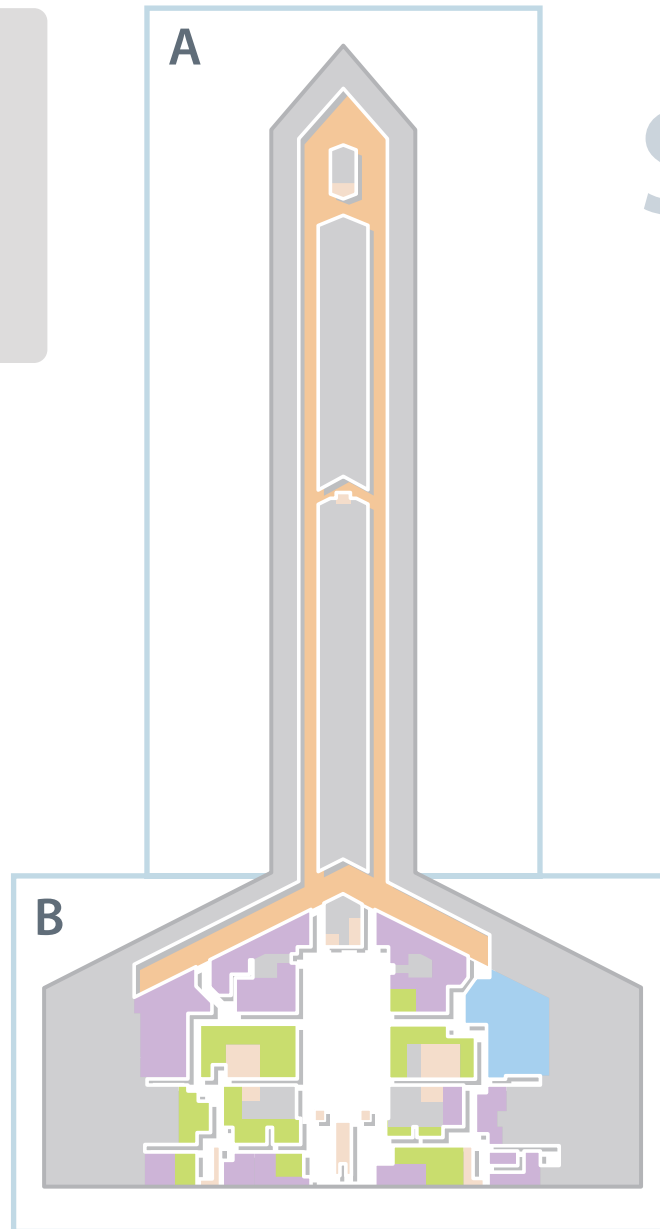

4F

쇼핑이나 레스토랑, 전망 목욕탕이나
각종 이벤트 등,
모든 기대와 호기심을 채워 주는
개방적인 오락 공간입니다.

Sky Town

-  엘리베이터
-  계단
-  스카이텍
-  AED(자동심실제세동기)

- 화장실
- 다목적 화장실
- 유아휴게실(수유실)
- 물품보관함
- 전화
- 자동판매기
- 엘리베이터
- 에스컬레이터
- 흡연실
- 스카이덱
- AED(자동심실제세동기)