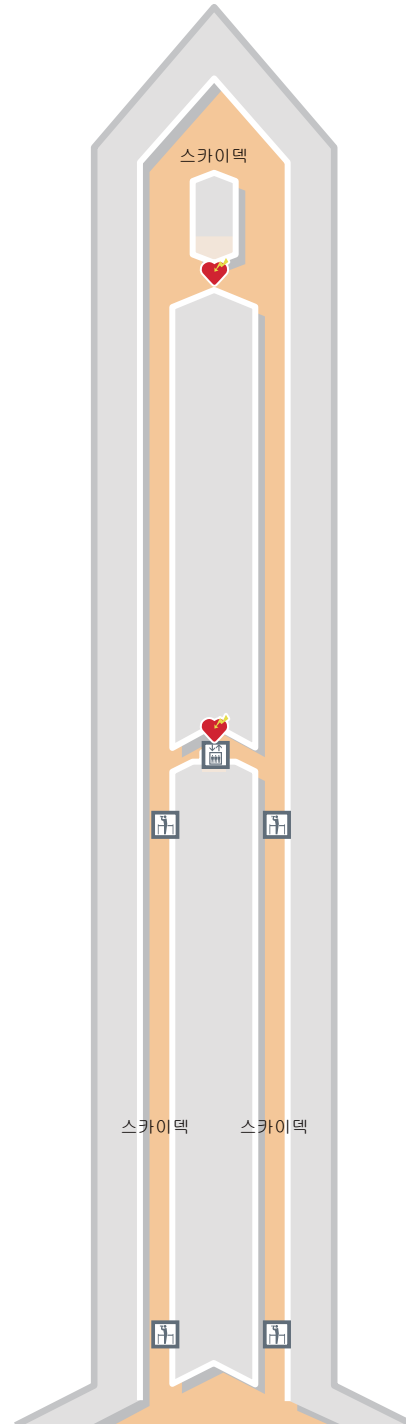

4F

쇼핑이나 레스토랑, 전망 목욕탕이나
각종 이벤트 등,
모든 기대와 호기심을 채워 주는
개방적인 오락 공간입니다.

Sky Town

-  엘리베이터
-  계단
-  스카이텍
-  AED(자동심실제세동기)

- 화장실
- 다목적 화장실
- 유아휴게실(수유실)
- 물품보관함
- 전화
- 자동판매기
- 엘리베이터
- 에스컬레이터
- 흡연실
- 스카이덱
- AED(자동심실제세동기)