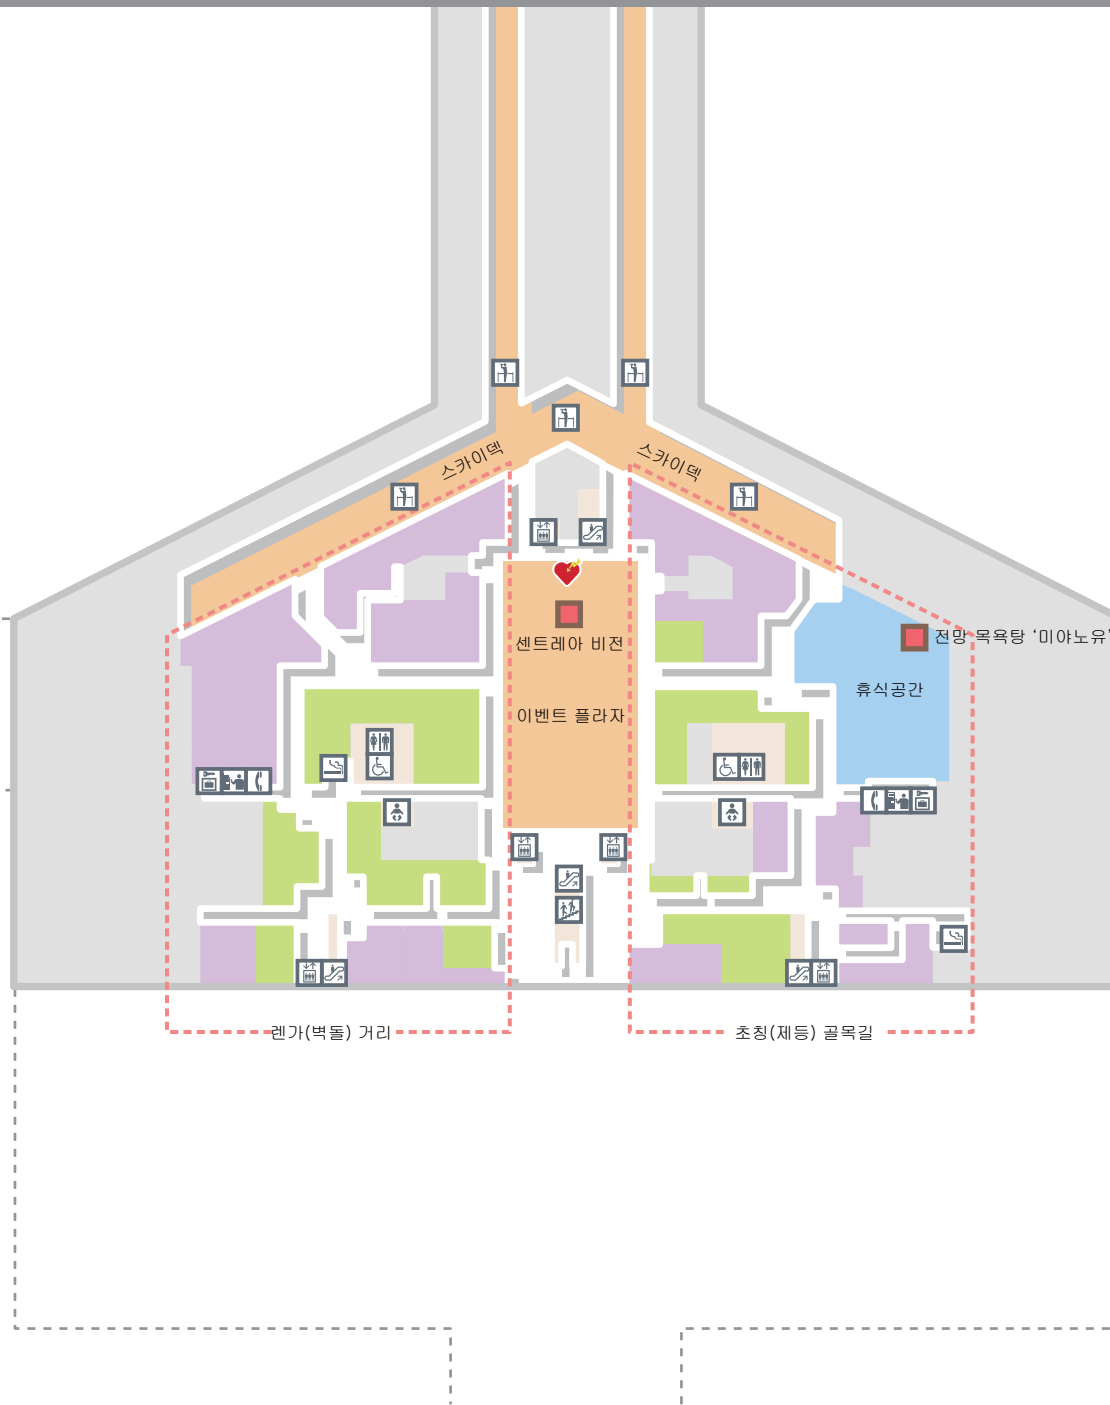

4F

쇼핑이나 레스토랑, 전망 목욕탕이나
각종 이벤트 등,
모든 기대와 호기심을 채워 주는
개방적인 오락 공간입니다.

Sky Town

-  엘리베이터
-  계단
-  스카이텍
-  AED(자동심실제세동기)

- 화장실
- 다목적 화장실
- 유아휴게실(수유실)
- 물품보관함
- 전화
- 자동판매기
- 엘리베이터
- 에스컬레이터
- 흡연실
- 스카이덱
- AED(자동심실제세동기)