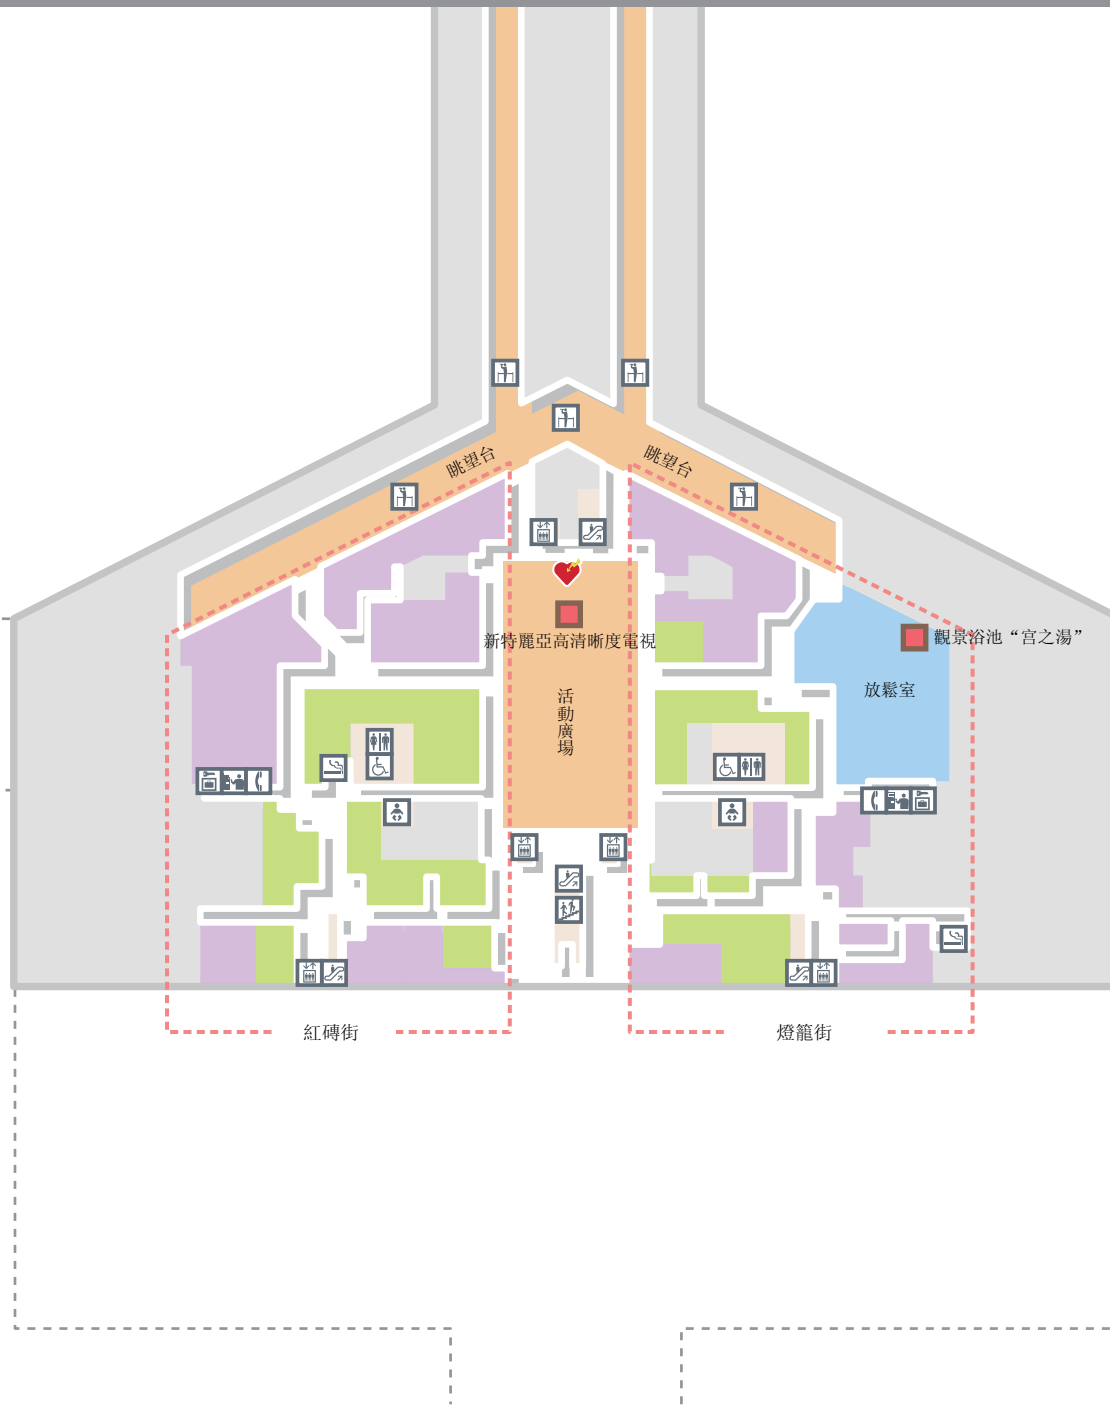

4F

開放式的設施，使得購物、餐飲、觀景浴室和各種活動都可以滿足您所有的期待和好奇心。這是一個具備購物、餐飲的娛樂消遣空間。

# Sky Town

-  電梯
-  樓梯
-  眺望台
-  AED (自動體外去顫器)

-  洗手間
-  多目的的洗手間
-  育嬰室
-  投幣式寄物櫃
-  電話
-  自動販賣機
-  電梯
-  自動扶梯
-  吸烟室
-  眺望台
-  AED(自動體外去顫器)