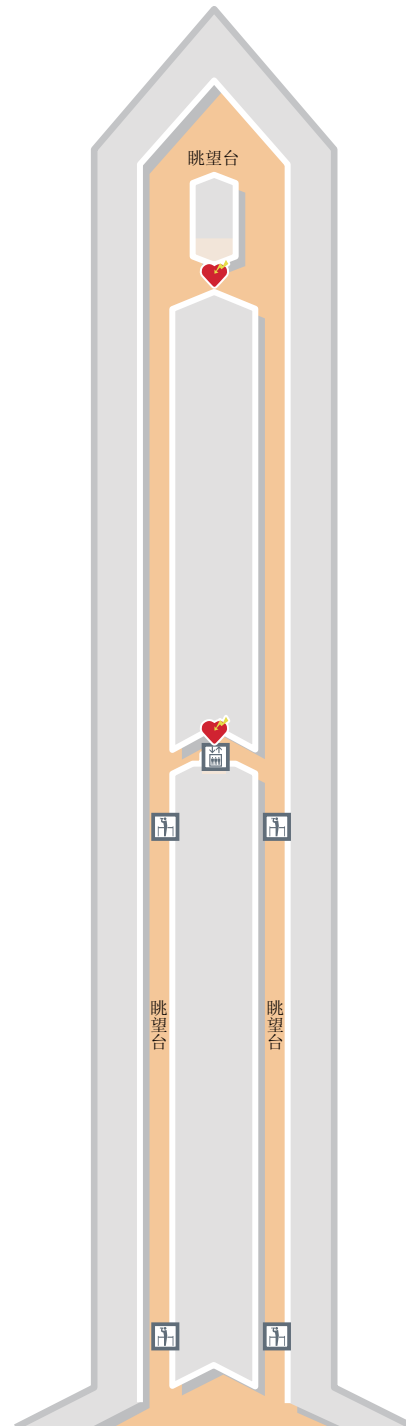

4F

開放式的設施，使得購物、餐飲、觀景浴室和各種活動都可以滿足您所有的期待和好奇心。這是一個具備購物、餐飲的娛樂消遣空間。

# Sky Town

-  電梯
-  樓梯
-  眺望台
-  AED (自動體外去顫器)

-  洗手間
-  多目的的洗手間
-  育嬰室
-  投幣式寄物櫃
-  電話
-  自動販賣機
-  電梯
-  自動扶梯
-  吸烟室
-  眺望台
-  AED(自動體外去顫器)