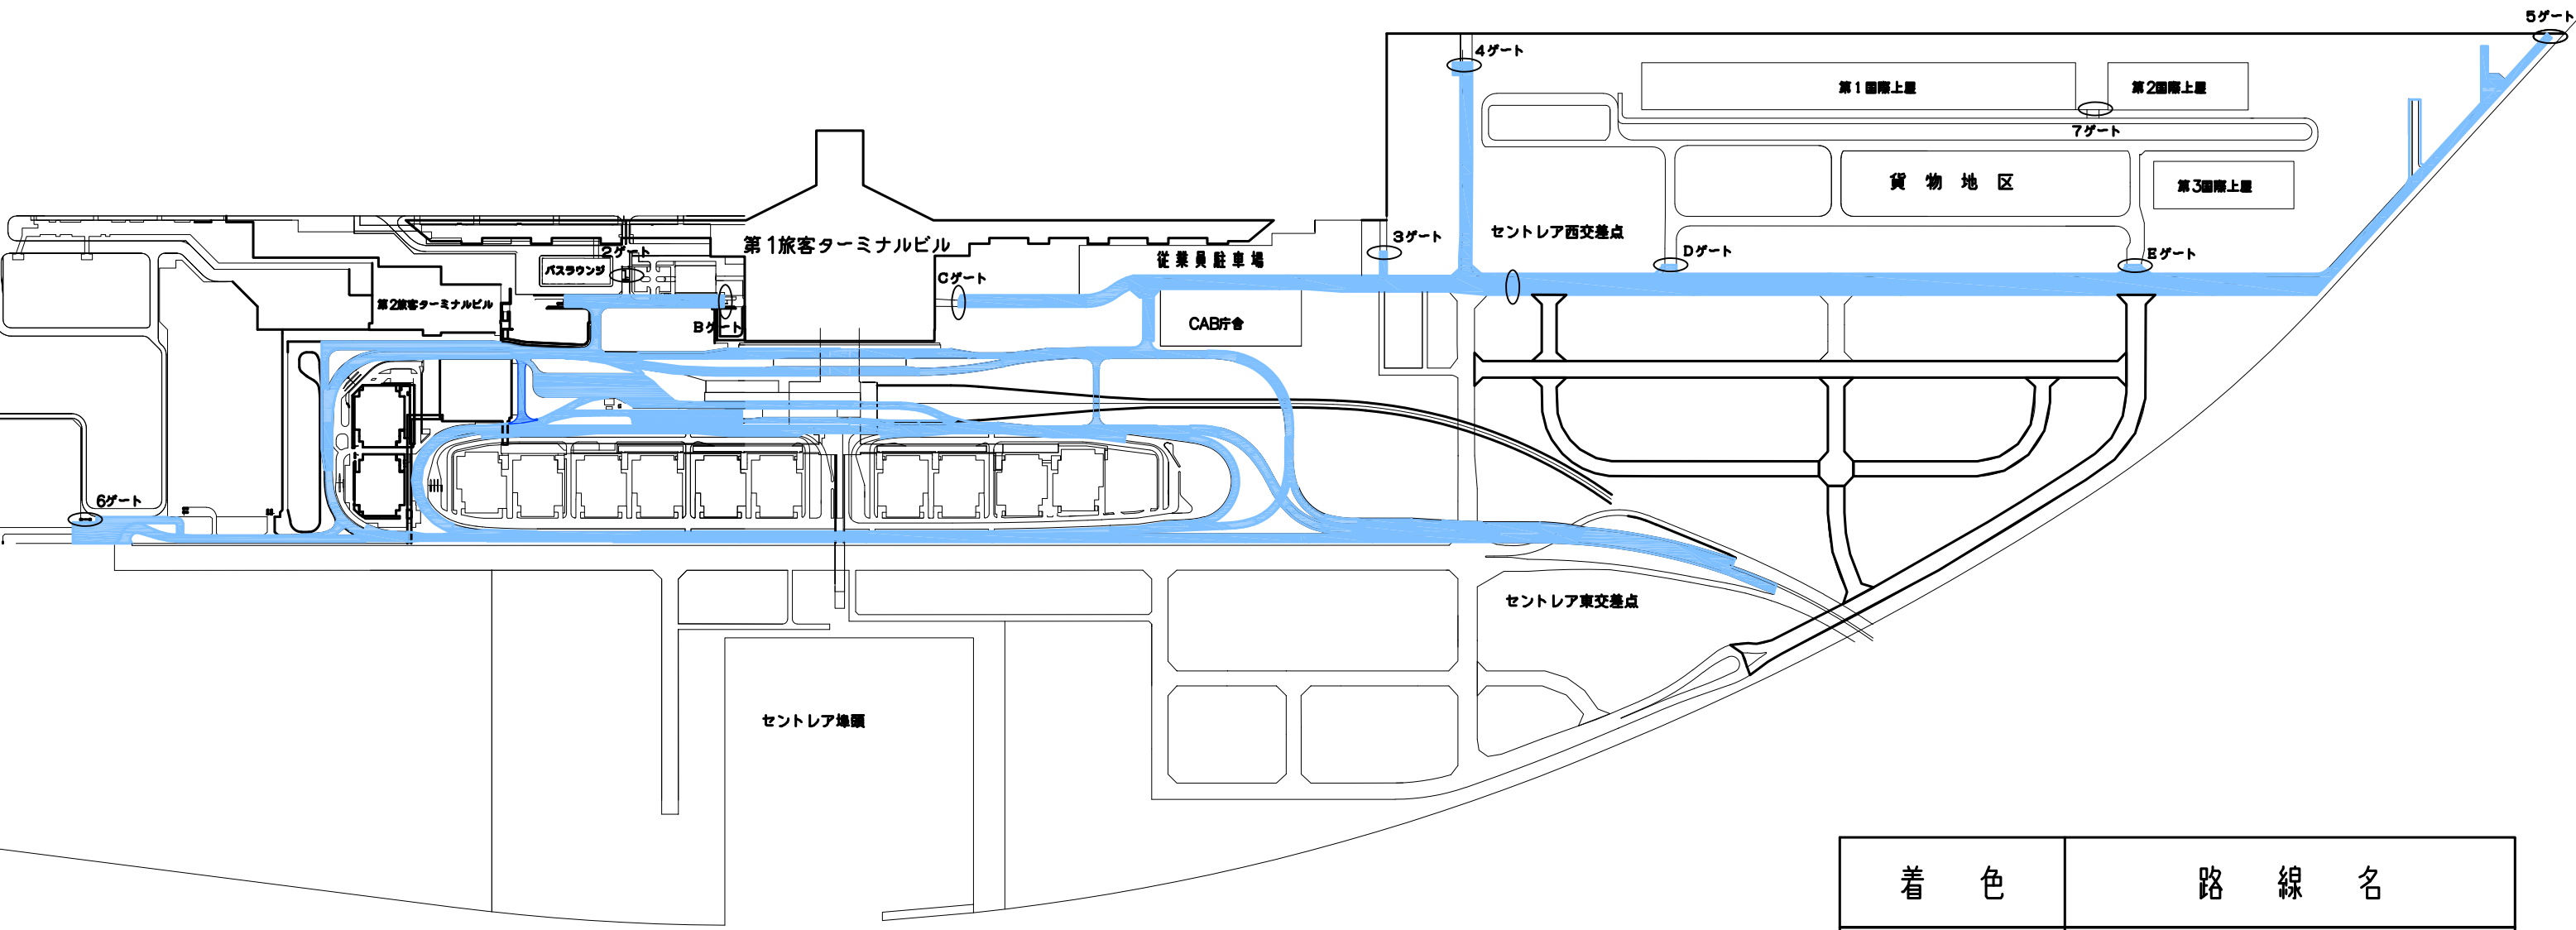

中部国際空港道路

着色	路線名
	道路管理規程適用範囲