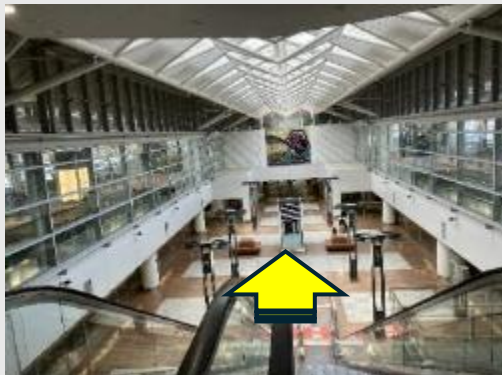

# お守り販売特設会場への行きかた

販売会場：センターピアガーデン 2 階  
引換時間：10:00～15:00  
※3/7（土）、3/8（日）両日とも

①アクセスプラザ（案内所）より  
第1ターミナルビルに入り、  
3階出発ロビーフロアへすすみます

②4階イベントプラザに向かう  
**エスカレーターを昇らずに**  
その横を通り抜けます

③三菱UFJ銀行、カードラウンジが  
あるエリアをそのまま直進します

④つきあたりのエスカレーターまたは  
その隣のエレベーターでセンターピア  
ガーデン2階に降ります

⑤センターピアガーデン 2 階に降りたら  
そのまま直進します

⑥この場所が販売会場です