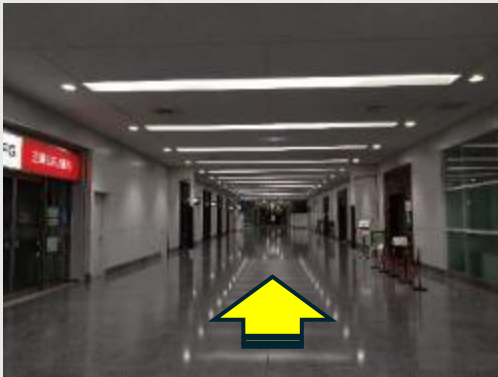

# お守り販売特設会場への行きかた

販売会場：センターピアガーデン 2 階  
引換時間：10:00～15:00  
※3/7（土）、3/8（日）両日とも

①アクセスプラザ（案内所）より  
第1ターミナルビルに入り、  
3階出発ロビーフロアへすすみます

②4階イベントプラザに向かう  
**エスカレーターを昇らずに**  
その横を通り抜けます

③三菱UFJ銀行、カードラウンジが  
あるエリアをそのまま直進します

④つきあたりのエスカレーターまたは  
その隣のエレベーターでセンターピア  
ガーデン2階に降ります

⑤センターピアガーデン 2 階に降りたら  
そのまま直進します

⑥この場所が販売会場です