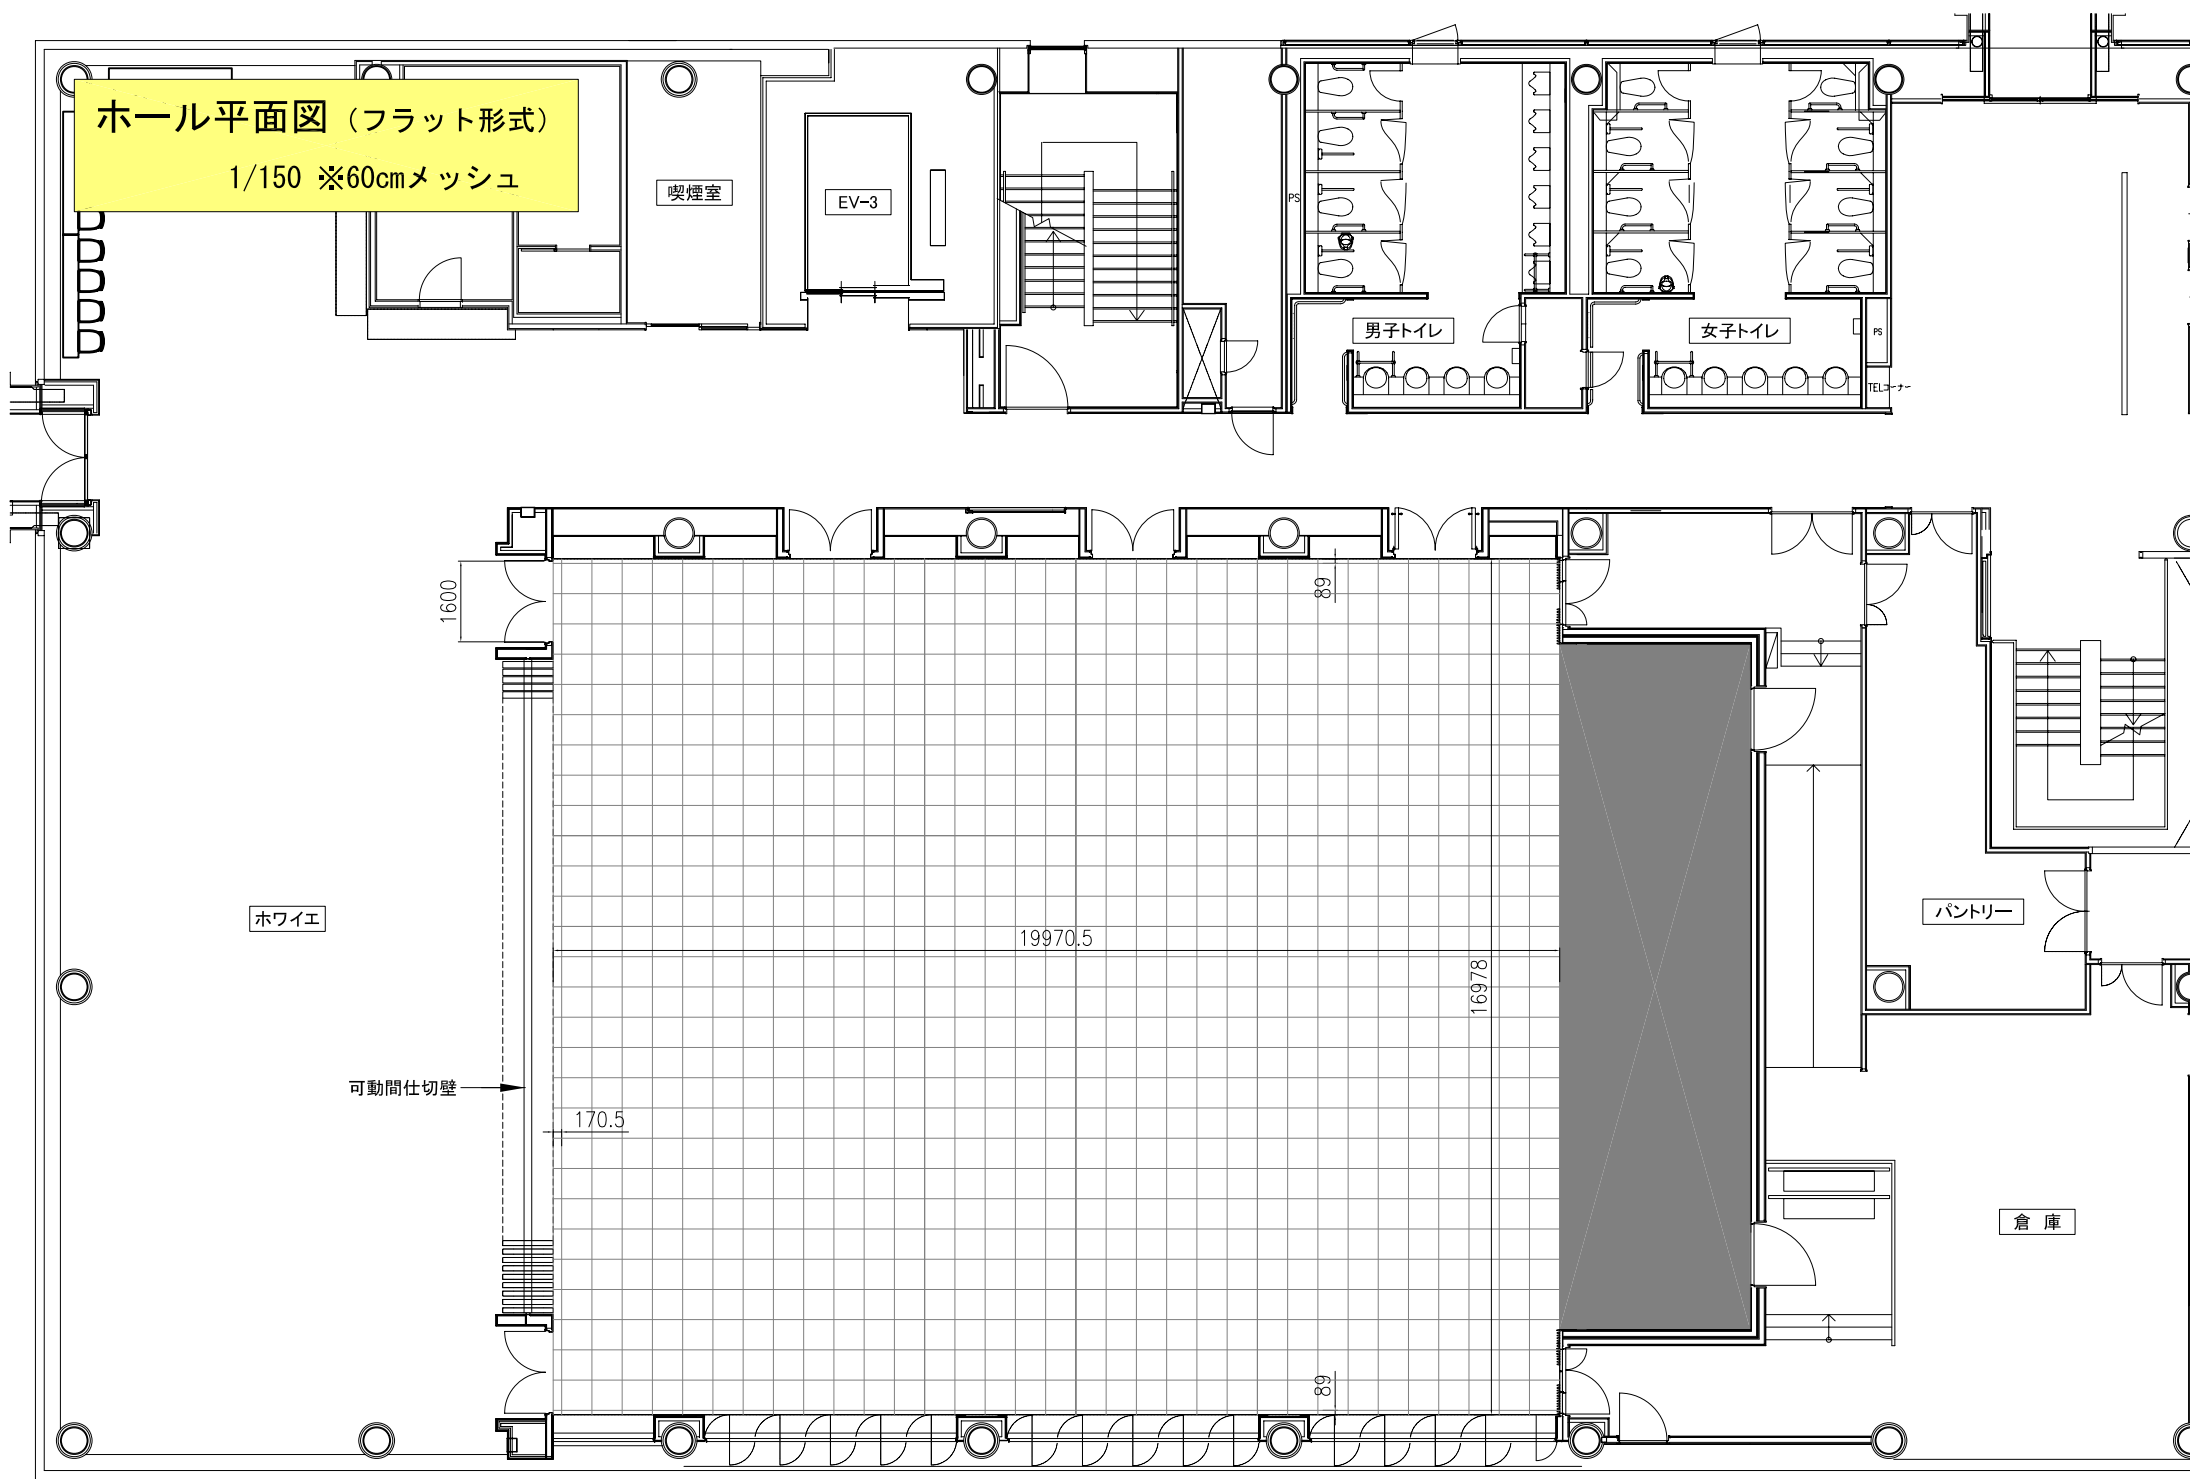

ホール平面図 (フラット形式)

1/150 ※60cmメッシュ

ホワイエ

可動間仕切壁

1600

19970.5

170.5

89

16978

89

ホール

パントリー

倉庫

喫煙室

EV-3

男子トイレ

女子トイレ

TEL-ア

PS

PS

PS