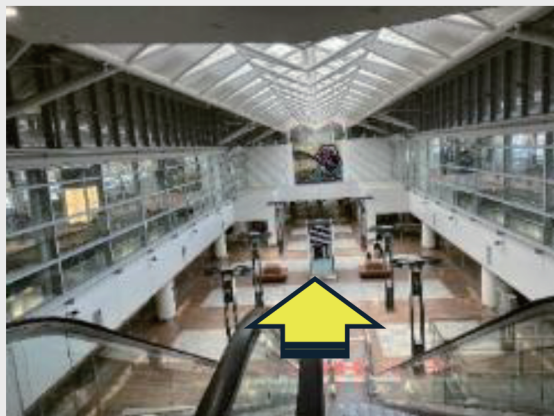

プラモデル展示会場への行きかた

会場：第1ターミナル 2階 センターピアガーデン

①アクセスプラザ（案内所）より
第1ターミナルビルに入り、
3階出発ロビーフロアへすすみます

②4階イベントプラザに向かう
エスカレーターを昇らずに
その横を通り抜けます

③三菱UFJ銀行、カードラウンジが
あるエリアをそのまま直進します

④つきあたりのエスカレーターまたは
その隣のエレベーターでセンターピア
ガーデン2階に降ります

⑤センターピアガーデン2階に降りたら
そのまま直進します

⑥展示会場です