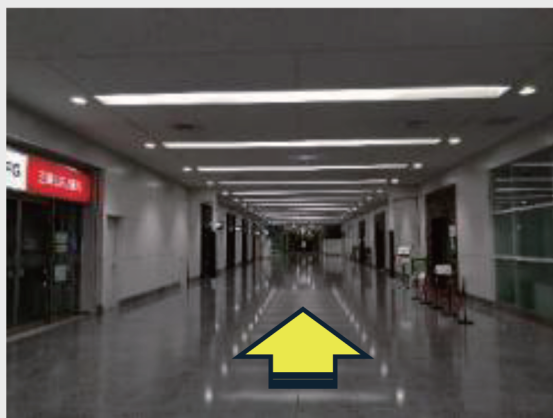

プラモデル展示会場への行きかた

会場：第1ターミナル 2階 センターピアガーデン

①アクセスプラザ（案内所）より
第1ターミナルビルに入り、
3階出発ロビーフロアへすすみます

②4階イベントプラザに向かう
エスカレーターを昇らずに
その横を通り抜けます

③三菱UFJ銀行、カードラウンジが
あるエリアをそのまま直進します

④つきあたりのエスカレーターまたは
その隣のエレベーターでセンターピア
ガーデン2階に降ります

⑤センターピアガーデン2階に降りたら
そのまま直進します

⑥展示会場です