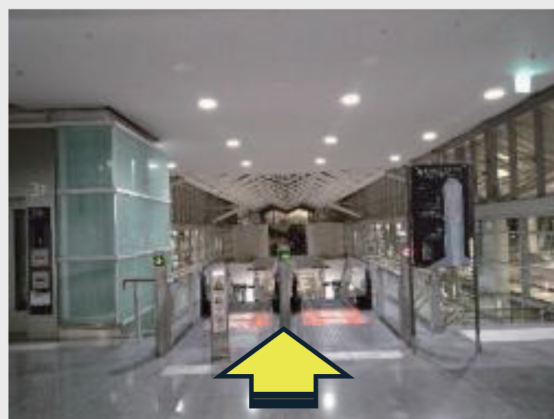

プラモデル展示会場への行きかた

会場：第1ターミナル 2階 センターピアガーデン

①アクセスプラザ（案内所）より
第1ターミナルビルに入り、
3階出発ロビーフロアへすすみます

②4階イベントプラザに向かう
エスカレーターを昇らずに
その横を通り抜けます

③三菱UFJ銀行、カードラウンジが
あるエリアをそのまま直進します

④つきあたりのエスカレーターまたは
その隣のエレベーターでセンターピア
ガーデン2階に降ります

⑤センターピアガーデン2階に降りたら
そのまま直進します

⑥展示会場です