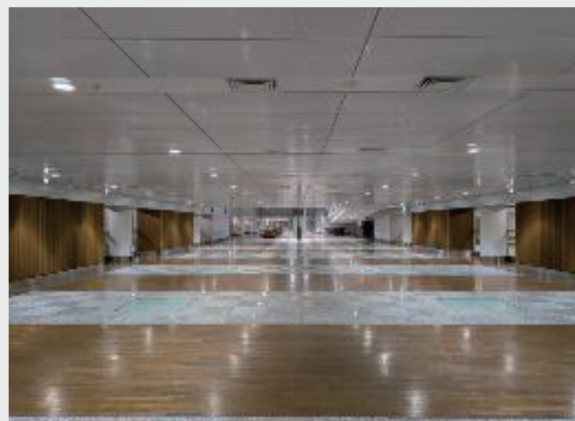

プラモデル展示会場への行きかた

会場：第1ターミナル 2階 センターピアガーデン

①アクセスプラザ（案内所）より
第1ターミナルビルに入り、
3階出発ロビーフロアへすすみます

②4階イベントプラザに向かう
エスカレーターを昇らずに
その横を通り抜けます

③三菱UFJ銀行、カードラウンジが
あるエリアをそのまま直進します

④つきあたりのエスカレーターまたは
その隣のエレベーターでセンターピア
ガーデン2階に降ります

⑤センターピアガーデン2階に降りたら
そのまま直進します

⑥展示会場です