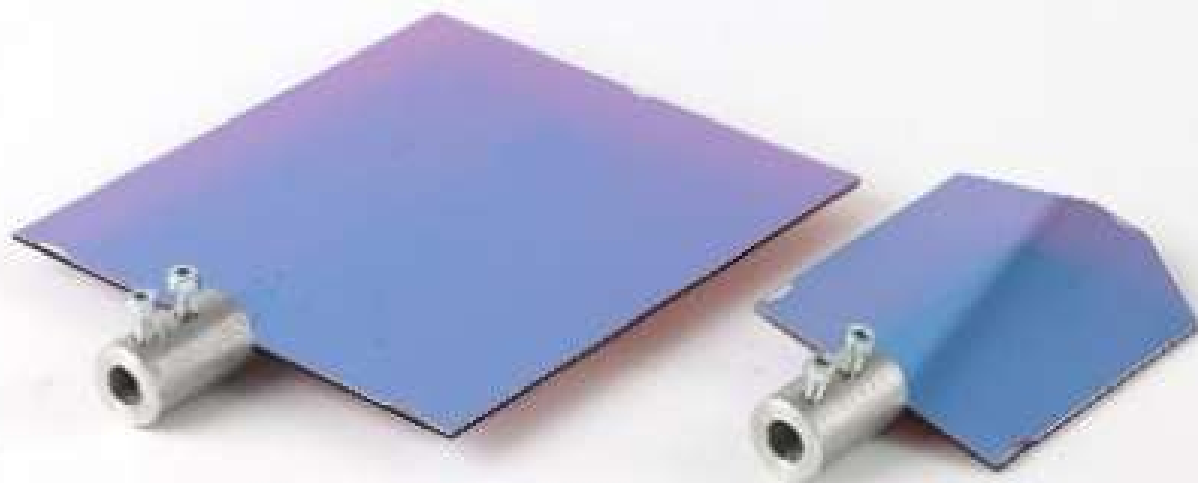

商品番号⑧

駐機位置指示灯(VDGS)レーザー反射ミラー

価格：2,200円（税込）

- 航空機に駐機位置を示す灯火の一部部品。
- 大きいミラーと小さいミラーがあります。。

販売日	7日(土)・8日(日)
大きさ 重さ	W135 × D185 × H30mm W70 × D130 × H30mm
総数量	6