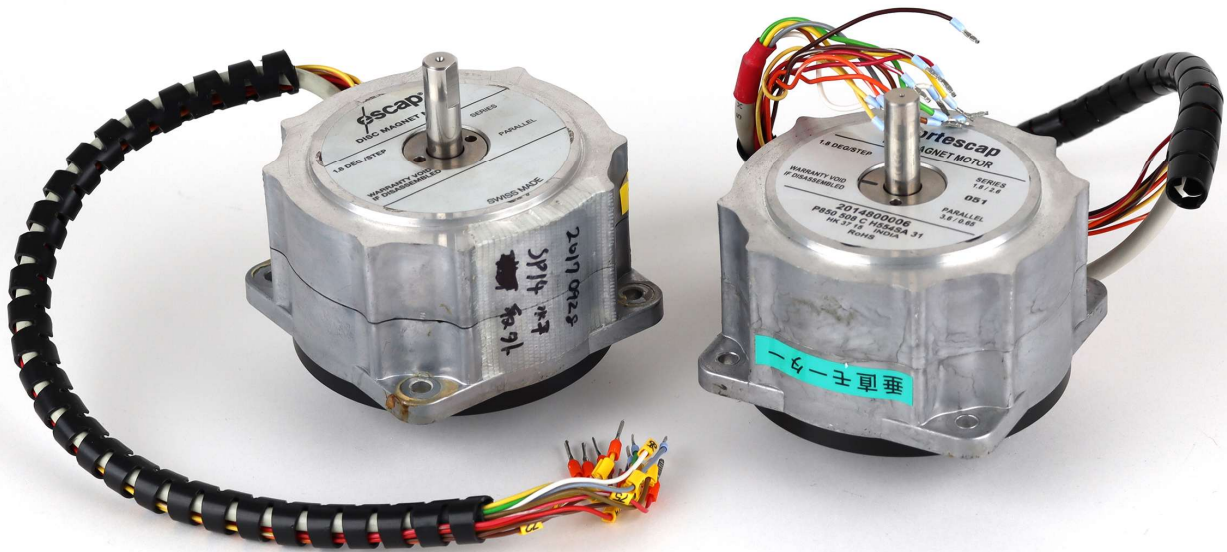

商品番号⑥

駐機位置指示灯(VDGS)検知システムモーター

価格：3,300円（税込）

- 航空機に駐機位置を示す灯火の一部部品。
- 航空機を検知する際に稼働していました。

販売日	7日(土)・8日(日)
大きさ 重さ	W90×D90×H75mm
総数量	3