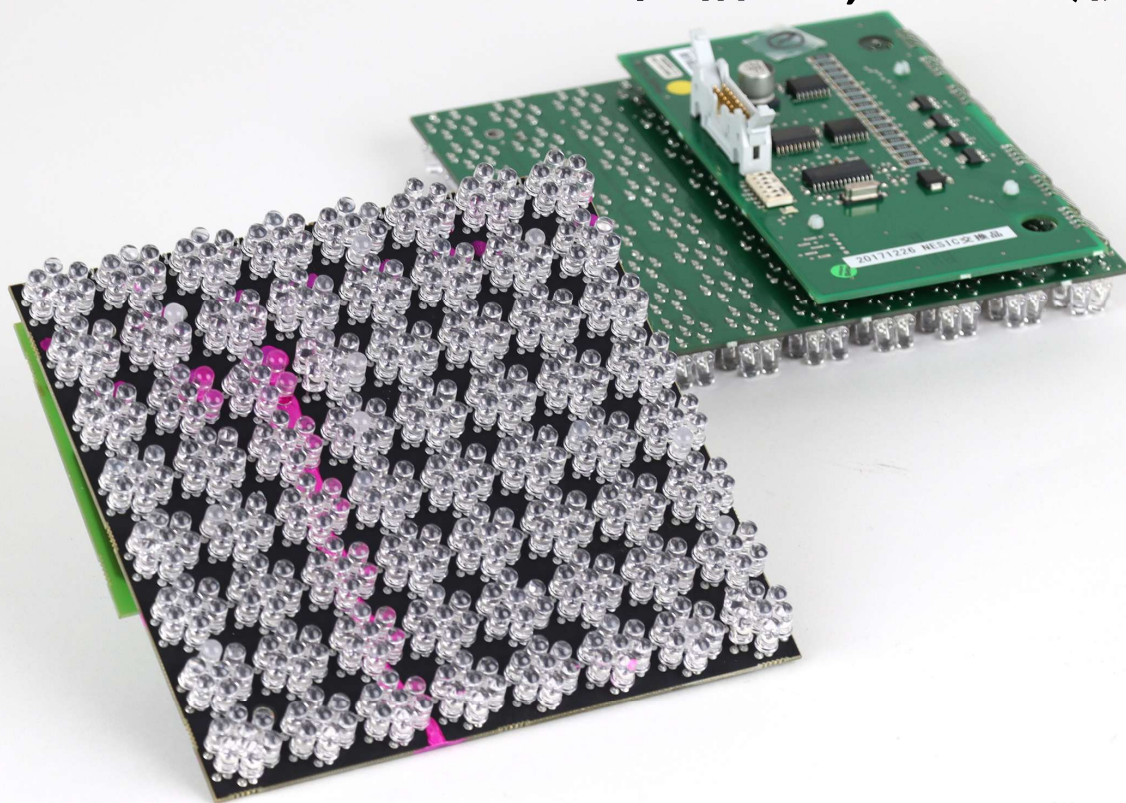

商品番号⑦

駐機位置指示灯(VDGS)LED基板

価格：2,200円（税込）

- 航空機に駐機位置を示す灯火の発光部分の一部。
- たくさんの航空機に、駐機位置を案内してきました。

販売日	7日(土)・8日(日)
大きさ 重さ	W150×D150×H60mm
総数量	10