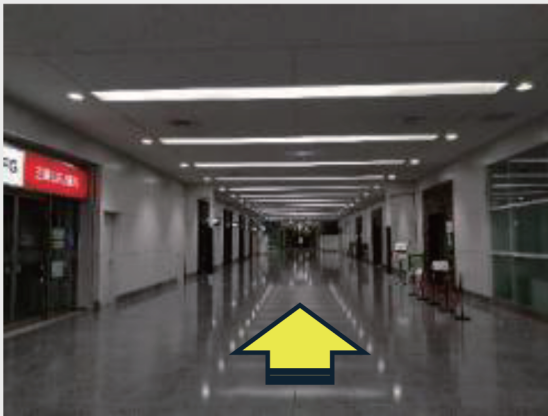

# 特設会場への行きかた

会場：第1ターミナル 2階 センターピアガーデン

①アクセスプラザ（案内所）より  
第1ターミナルビルに入り、  
3階出発ロビーフロアへすすみます

②4階イベントプラザに向かう  
**エスカレーターを昇らずに**  
その横を通り抜けます

③三菱UFJ銀行、カードラウンジが  
あるエリアをそのまま直進します

④つきあたりのエスカレーターまたは  
その隣のエレベーターでセンターピア  
ガーデン2階に降ります

⑤センターピアガーデン2階に降りたら  
そのまま直進します

⑥特設会場です