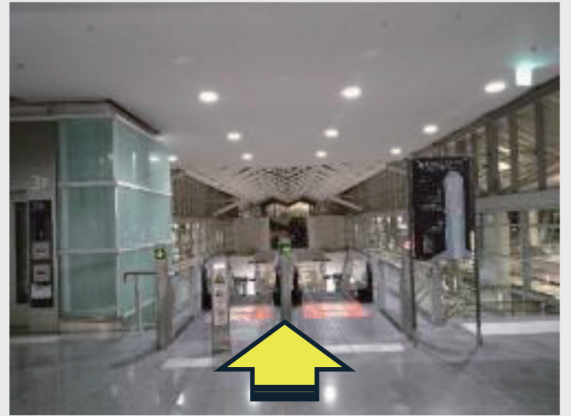

# 特設会場への行きかた

会場：第1ターミナル 2階 センターピアガーデン

①アクセスプラザ（案内所）より  
第1ターミナルビルに入り、  
3階出発ロビーフロアへすすみます

②4階イベントプラザに向かう  
**エスカレーターを昇らずに**  
その横を通り抜けます

③三菱UFJ銀行、カードラウンジが  
あるエリアをそのまま直進します

④つきあたりのエスカレーターまたは  
その隣のエレベーターでセンターピア  
ガーデン2階に降ります

⑤センターピアガーデン2階に降りたら  
そのまま直進します

⑥特設会場です