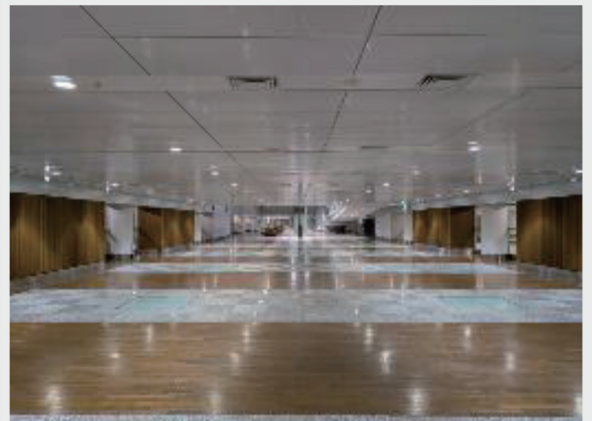

# 特設会場への行きかた

会場：第1ターミナル 2階 センターピアガーデン

①アクセスプラザ（案内所）より  
第1ターミナルビルに入り、  
3階出発ロビーフロアへすすみます

②4階イベントプラザに向かう  
**エスカレーターを昇らずに**  
その横を通り抜けます

③三菱UFJ銀行、カードラウンジが  
あるエリアをそのまま直進します

④つきあたりのエスカレーターまたは  
その隣のエレベーターでセンターピア  
ガーデン2階に降ります

⑤センターピアガーデン2階に降りたら  
そのまま直進します

⑥特設会場です