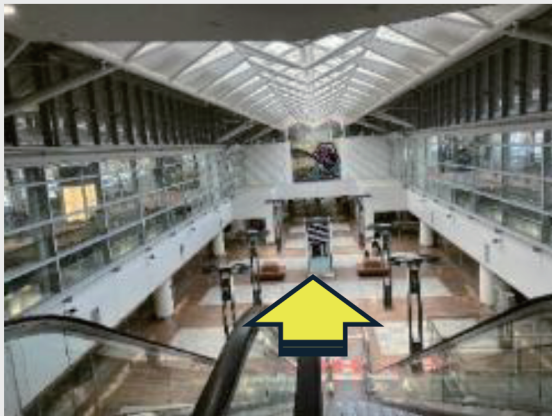

# 特設会場への行きかた

会場：第1ターミナル 2階 センターピアガーデン

①アクセスプラザ（案内所）より  
第1ターミナルビルに入り、  
3階出発ロビーフロアへすすみます

②4階イベントプラザに向かう  
**エスカレーターを昇らずに**  
その横を通り抜けます

③三菱UFJ銀行、カードラウンジが  
あるエリアをそのまま直進します

④つきあたりのエスカレーターまたは  
その隣のエレベーターでセンターピア  
ガーデン2階に降ります

⑤センターピアガーデン2階に降りたら  
そのまま直進します

⑥特設会場です